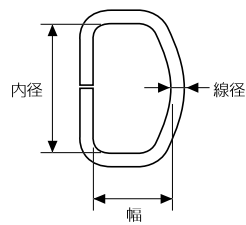

Dカン

<サイズラインナップ>

線径 1.6mm～5mm

内径 7mm～50mm

幅 4mm～36mm

ご希望サイズをお問い合わせ下さい。

月カン

<サイズラインナップ>

線径 1.6mm～4mm

内径 7mm～50mm

幅 5mm～32mm

ご希望サイズをお問い合わせ下さい。

角カン

<サイズラインナップ>

線径 1.7mm～5mm

内径 10mm～55mm

幅 5mm～20mm

ご希望サイズをお問い合わせ下さい。

丸カン

<サイズラインナップ>

線径 1mm～6mm

内径 5mm～65mm

ご希望サイズをお問い合わせ下さい。