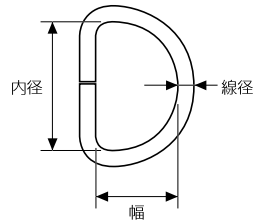

Dカン

<サイズラインナップ>

線径 1.6mm～5mm

内径 7mm～50mm

幅 4mm～36mm

ご希望サイズをお問い合わせ下さい。

月カン

<サイズラインナップ>

線径 1.6mm～4mm

内径 7mm～50mm

幅 5mm～32mm

ご希望サイズをお問い合わせ下さい。

角カン

<サイズラインナップ>

線径 1.7mm～5mm

内径 10mm～55mm

幅 5mm～20mm

ご希望サイズをお問い合わせ下さい。

丸カン

<サイズラインナップ>

線径 1mm～6mm

内径 5mm～65mm

ご希望サイズをお問い合わせ下さい。