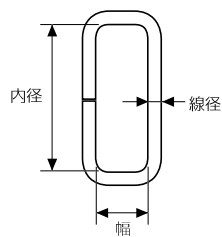

Dカン

<サイズラインナップ>

線径 1.6mm～5mm

内径 7mm～50mm

幅 4mm～36mm

ご希望サイズをお問い合わせ下さい。

月カン

<サイズラインナップ>

線径 1.6mm～4mm

内径 7mm～50mm

幅 5mm～32mm

ご希望サイズをお問い合わせ下さい。

角カン

<サイズラインナップ>

線径 1.7mm～5mm

内径 10mm～55mm

幅 5mm～20mm

ご希望サイズをお問い合わせ下さい。

丸カン

<サイズラインナップ>

線径 1mm～6mm

内径 5mm～65mm

ご希望サイズをお問い合わせ下さい。