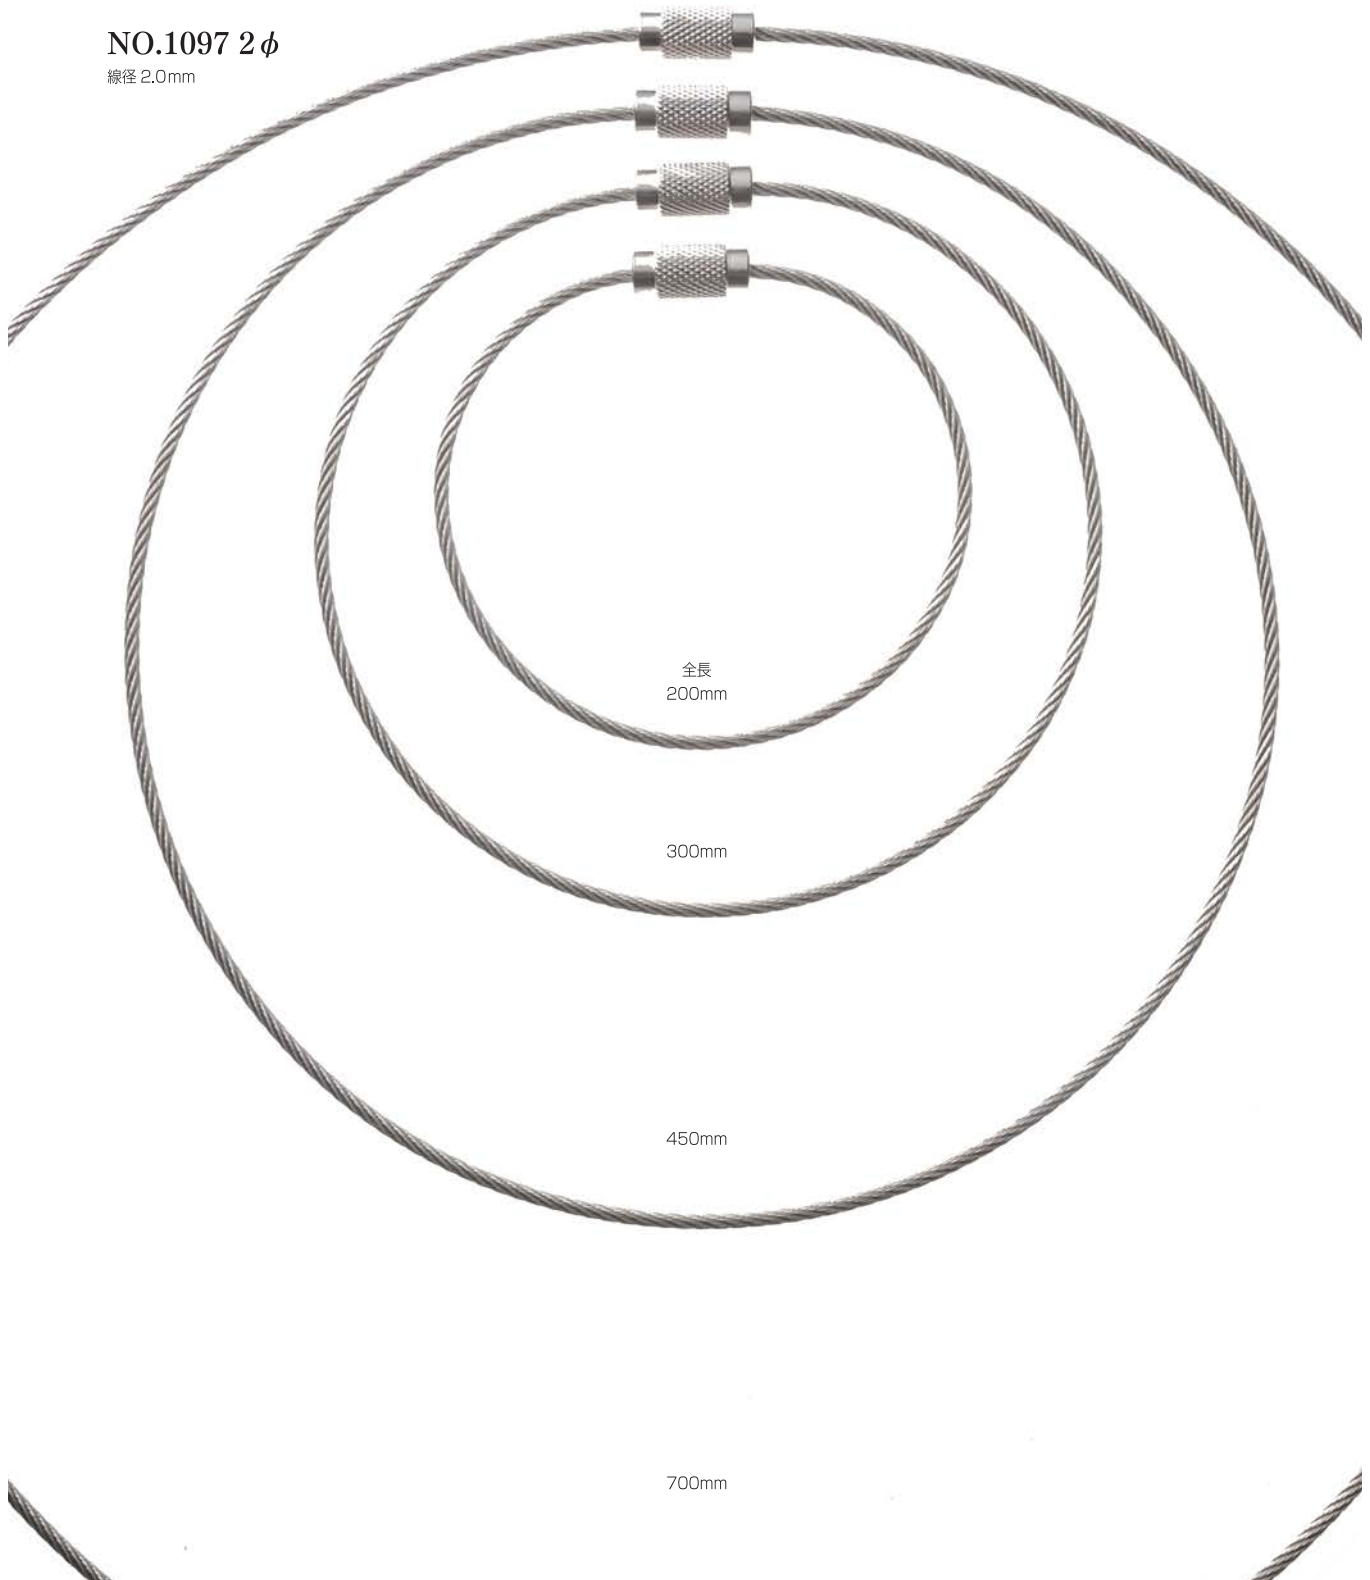

ワイヤーキーホルダー

NO.1097 1φ

線径 1.0mm

NO.1097 1.5φ

線径 1.5mm

【材 質】 ワイヤー: ステン / 接続部分: 真鍮 【メッキ】 ワイヤー: 無し / 接続部: ニッケル

ワイヤーキーホルダー

NO.1097 2φ
線径 2.0mm

【材 質】 ワイヤー：ステン / 接続部分：真鍮 【メッキ】 ワイヤー：無し / 接続部：ニッケル