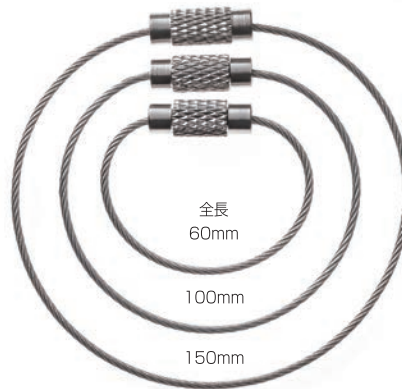

ワイヤーキーホルダー

NO.1097 1φ

線径 1.0mm

NO.1097 1.5φ

線径 1.5mm

【材 質】 ワイヤー: ステン / 接続部分: 真鍮 【メッキ】 ワイヤー: 無し / 接続部: ニッケル

ワイヤーキーホルダー

NO.1097 2φ
線径 2.0mm

【材 質】 ワイヤー：ステン / 接続部分：真鍮 【メッキ】 ワイヤー：無し / 接続部：ニッケル