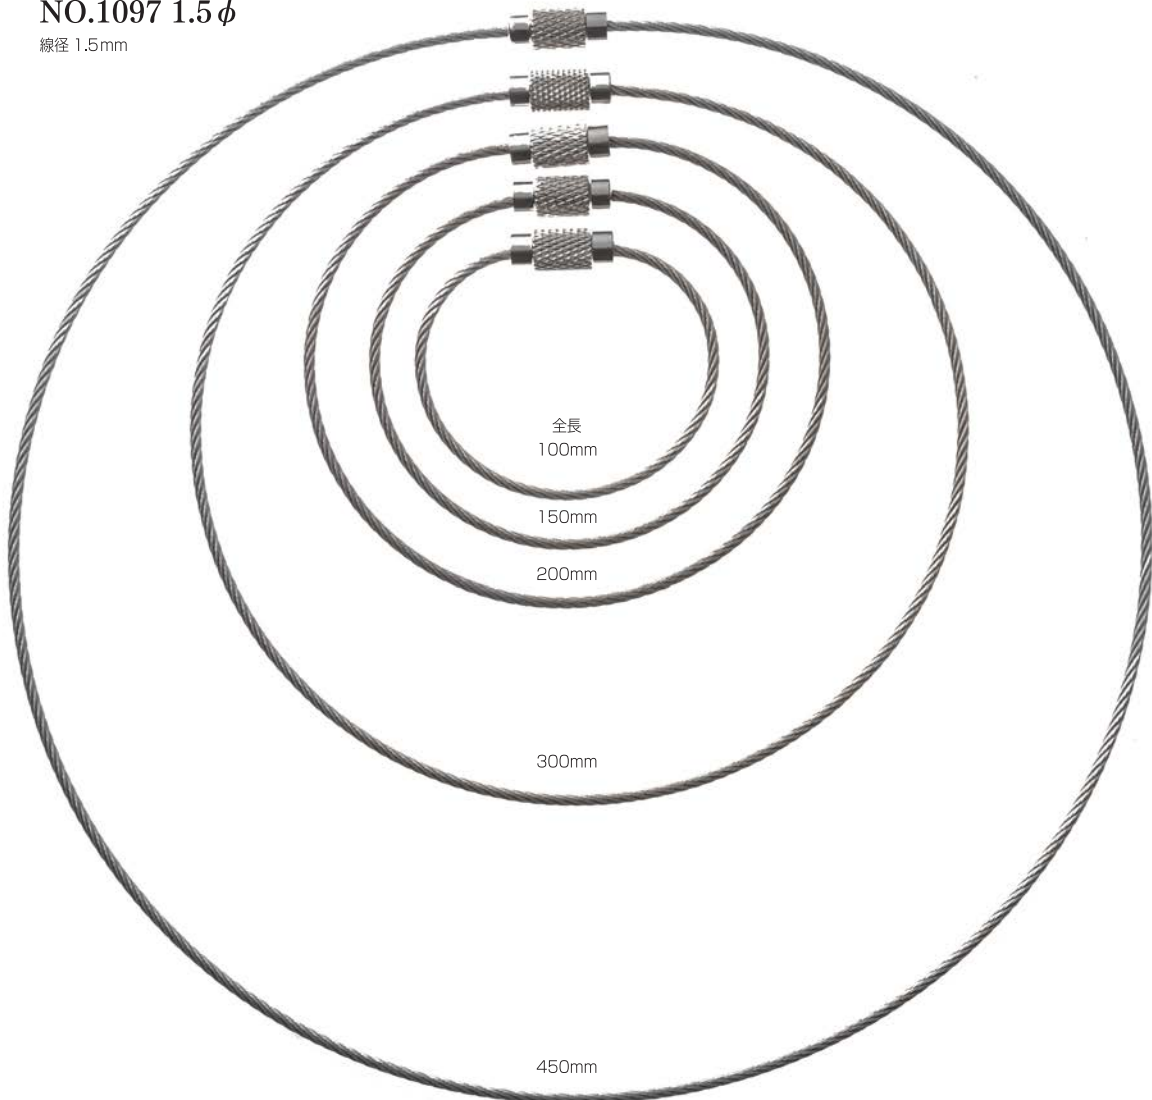

ワイヤーキーホルダー

NO.1097 1φ

線径 1.0mm

NO.1097 1.5φ

線径 1.5mm

【材 質】 ワイヤー: ステン / 接続部分: 真鍮 【メッキ】 ワイヤー: 無し / 接続部: ニッケル

ワイヤーキーホルダー

NO.1097 2φ
線径 2.0mm

【材 質】 ワイヤー：ステン / 接続部分：真鍮 【メッキ】 ワイヤー：無し / 接続部：ニッケル