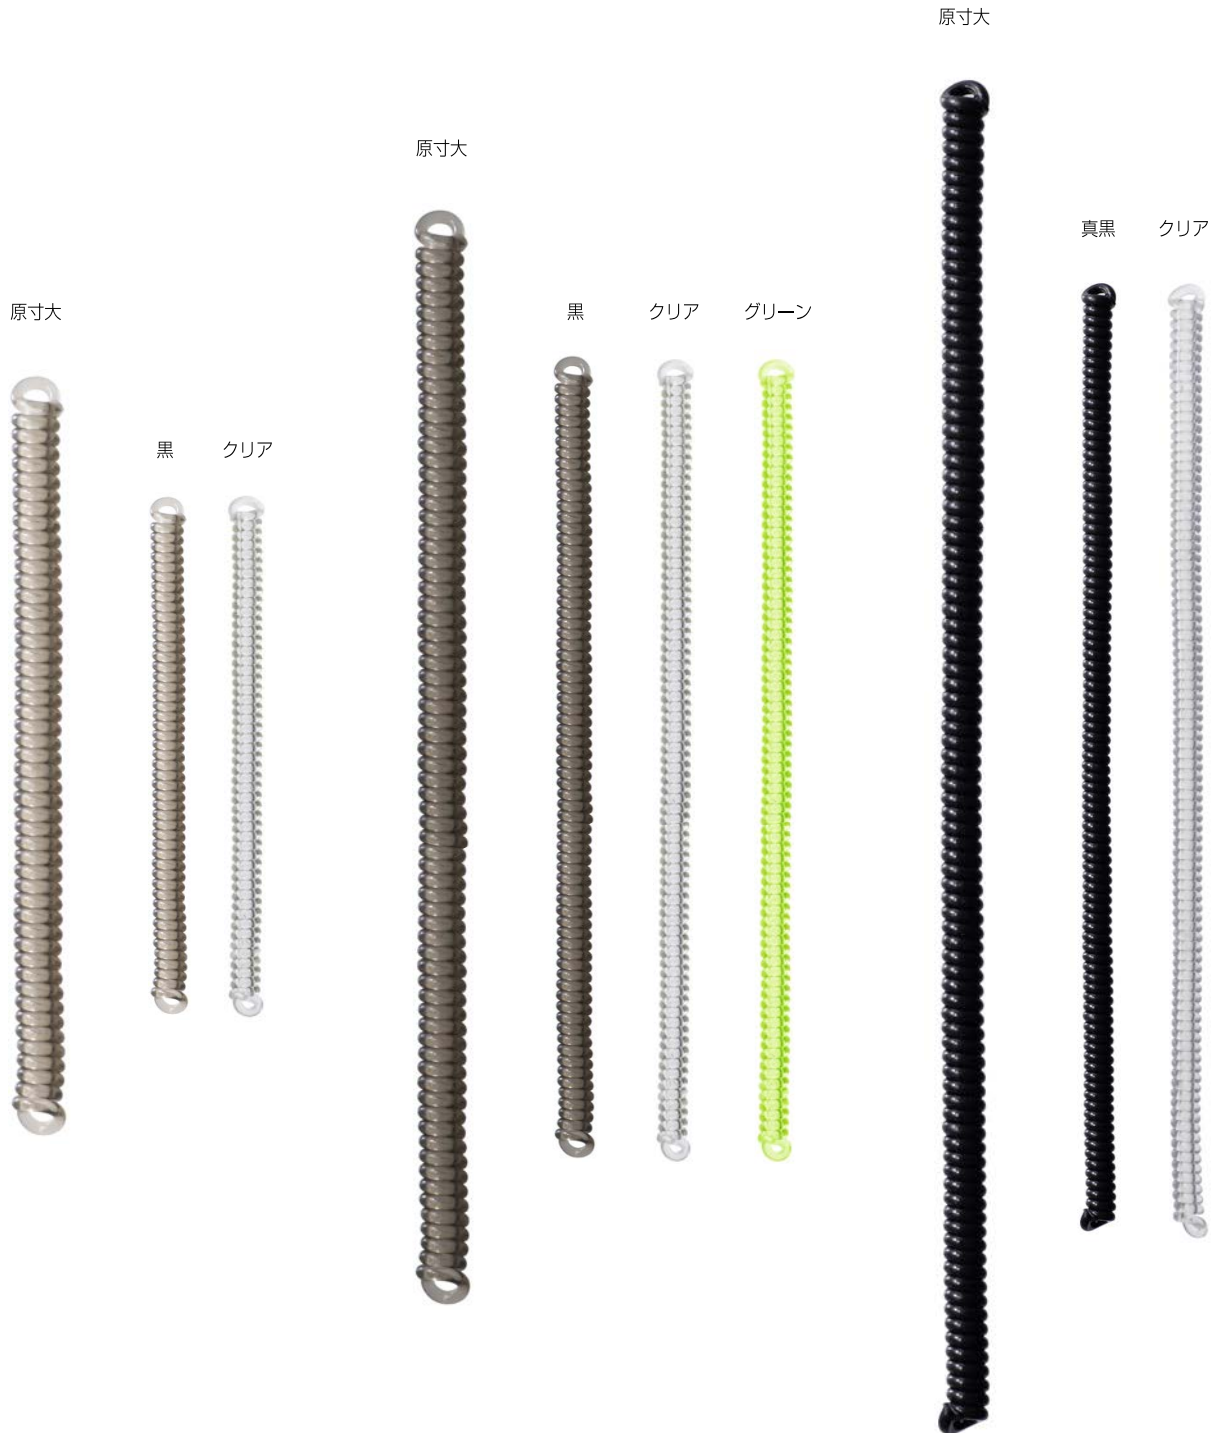

No.465 コイルパーツ

【サイズ】 全長：約 480 mm
 コイル部分：太さ 6.5× H430 mm
 【材 質】 コイル部分：ポリウレタン

No.655 コイルパーツ

【サイズ】 全長：約 150 mm
 コイル部分：太さ 6× H125mm
 【材 質】 コイル部分：ポリウレタン

No.240 コイルパーツ

【サイズ】 全長：約 270 mm
 コイル部分：太さ 6× H240mm
 【材 質】 コイル部分：ポリウレタン

2φ × 100mm コイルパーツ

【サイズ】 全長: 約 100 mm
コイル部分: 太さ 6 mm

【材 質】 EVA

2φ × 150mm コイルパーツ

【サイズ】 全長: 約 150 mm
コイル部分: 太さ 6 mm

【材 質】 EVA

2φ × 180mm コイルパーツ

【サイズ】 全長: 約 180 mm
コイル部分: 太さ 6 mm

【材 質】 EVA

原寸大

原寸大

※ カラー共通

2φ × 200mm コイルパーツ

【サイズ】 全長: 約 200 mm
コイル部分: 太さ 6 mm

【材質】 EVA

2φ × 300mm コイルパーツ

【サイズ】 全長: 約 300 mm
コイル部分: 太さ 6 mm

【材質】 EVA

原寸大

KB50-V 樹脂カラビナ

KB50-R10 樹脂カラビナ

KB50-T 樹脂カラビナ

(JP-2+KH-R)

既製のコイルチェーンにも色々なパーツをお取り付けいたします。ご希望がございましたらご相談ください。
 その他サイズのコイルチェーンもございます。ホームページをご覧ください。