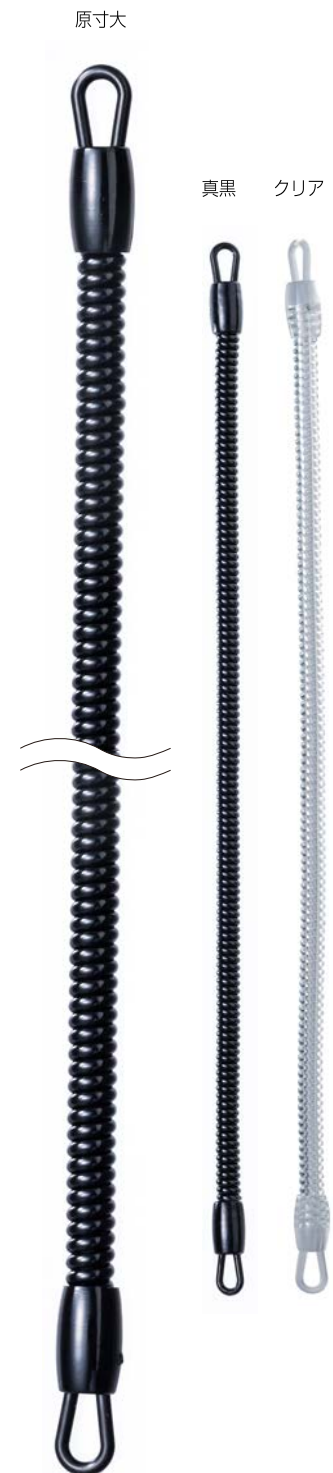

No.465 コイルパーツ

【サイズ】 全長：約 480 mm
 コイル部分：太さ 6.5× H430 mm
 【材 質】 コイル部分：ポリウレタン

No.655 コイルパーツ

【サイズ】 全長：約 150 mm
 コイル部分：太さ 6× H125mm
 【材 質】 コイル部分：ポリウレタン

No.240 コイルパーツ

【サイズ】 全長：約 270 mm
 コイル部分：太さ 6× H240mm
 【材 質】 コイル部分：ポリウレタン

2φ × 100mm コイルパーツ

【サイズ】 全長: 約 100 mm
コイル部分: 太さ 6 mm

【材 質】 EVA

2φ × 150mm コイルパーツ

【サイズ】 全長: 約 150 mm
コイル部分: 太さ 6 mm

【材 質】 EVA

2φ × 180mm コイルパーツ

【サイズ】 全長: 約 180 mm
コイル部分: 太さ 6 mm

【材 質】 EVA

原寸大

原寸大

※ カラー共通

2φ × 200mm コイルパーツ

【サイズ】 全長: 約 200 mm
コイル部分: 太さ 6 mm

【材質】 EVA

2φ × 300mm コイルパーツ

【サイズ】 全長: 約 300 mm
コイル部分: 太さ 6 mm

【材質】 EVA

原寸大

KB50-V 樹脂カラビナ

KB50-R10 樹脂カラビナ

KB50-T 樹脂カラビナ

(JP-2+KH-R)

既製のコイルチェーンにも色々なパーツをお取り付けいたします。ご希望がございましたらご相談ください。
 その他サイズのコイルチェーンもございます。ホームページをご覧ください。