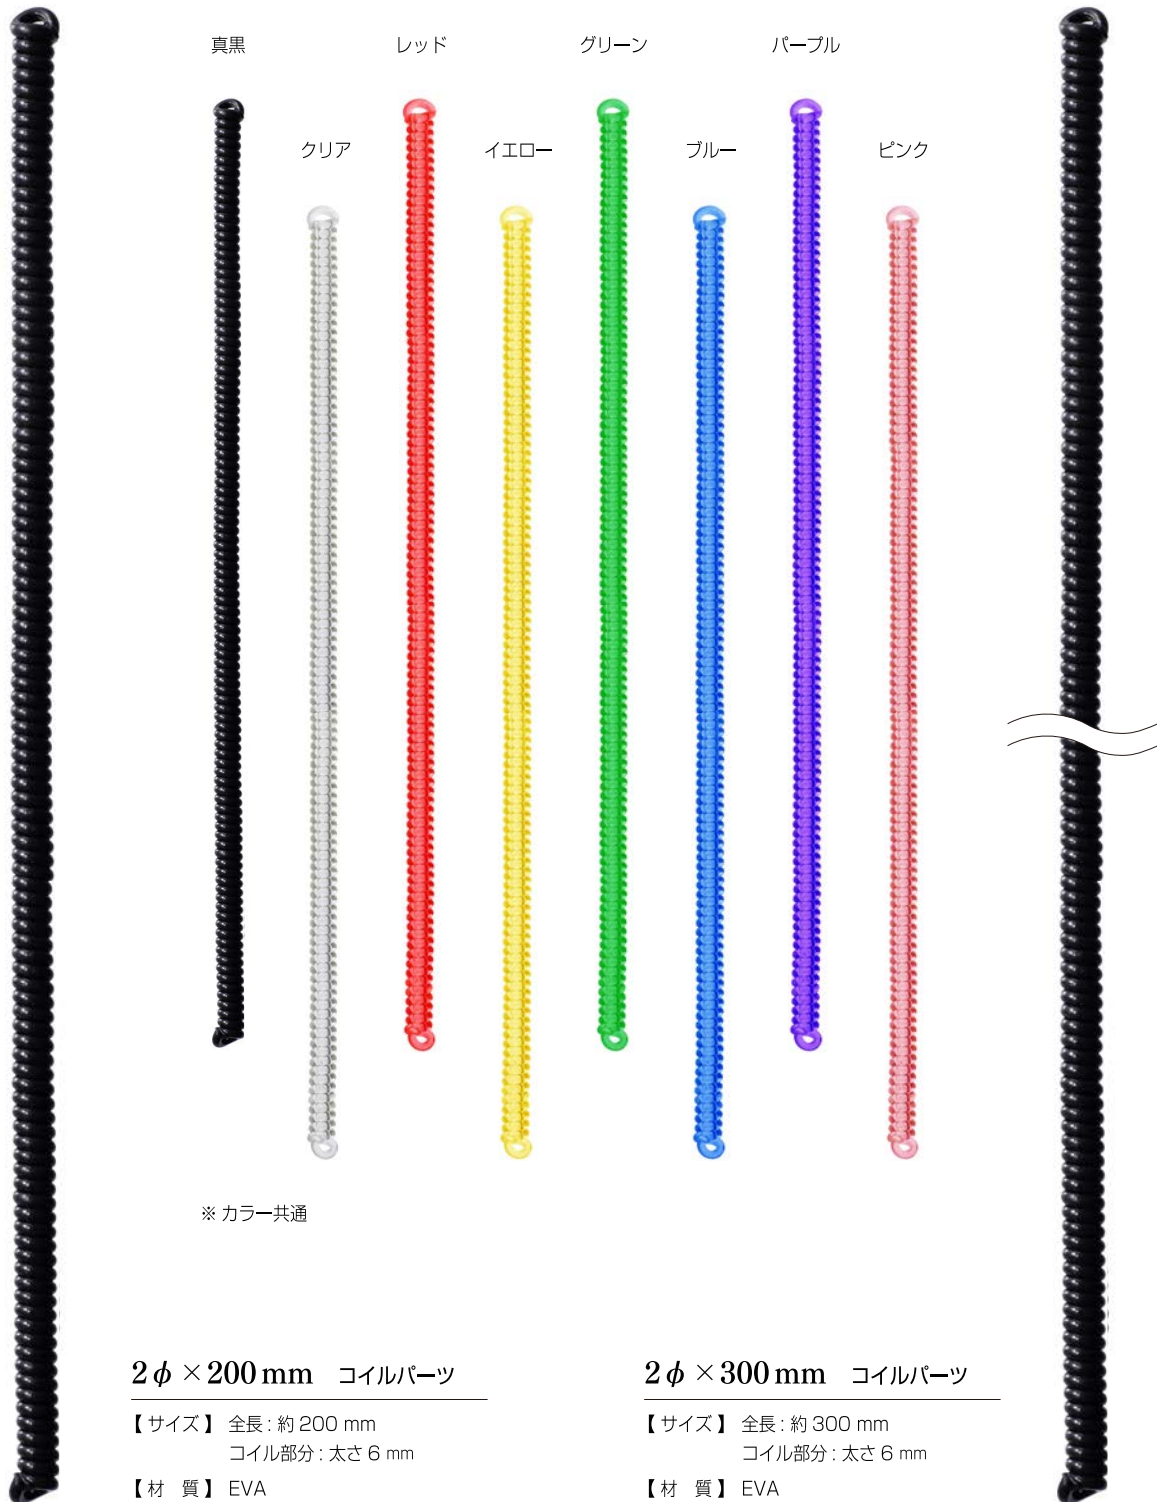

No.465 コイルパーツ

【サイズ】 全長：約 480 mm
 コイル部分：太さ 6.5× H430 mm
 【材 質】 コイル部分：ポリウレタン

No.655 コイルパーツ

【サイズ】 全長：約 150 mm
 コイル部分：太さ 6× H125mm
 【材 質】 コイル部分：ポリウレタン

No.240 コイルパーツ

【サイズ】 全長：約 270 mm
 コイル部分：太さ 6× H240mm
 【材 質】 コイル部分：ポリウレタン

2φ × 100mm コイルパーツ

【サイズ】 全長: 約 100 mm
コイル部分: 太さ 6 mm

【材 質】 EVA

2φ × 150mm コイルパーツ

【サイズ】 全長: 約 150 mm
コイル部分: 太さ 6 mm

【材 質】 EVA

2φ × 180mm コイルパーツ

【サイズ】 全長: 約 180 mm
コイル部分: 太さ 6 mm

【材 質】 EVA

原寸大

原寸大

※ カラー共通

2φ × 200mm コイルパーツ

【サイズ】 全長: 約 200 mm
コイル部分: 太さ 6 mm

【材質】 EVA

2φ × 300mm コイルパーツ

【サイズ】 全長: 約 300 mm
コイル部分: 太さ 6 mm

【材質】 EVA

原寸大

KB50-V 樹脂カラビナ

KB50-R10 樹脂カラビナ

KB50-T 樹脂カラビナ

(JP-2+KH-R)

既製のコイルチェーンにも色々なパーツをお取り付けいたします。ご希望がございましたらご相談ください。
 その他サイズのコイルチェーンもございます。ホームページをご覧ください。