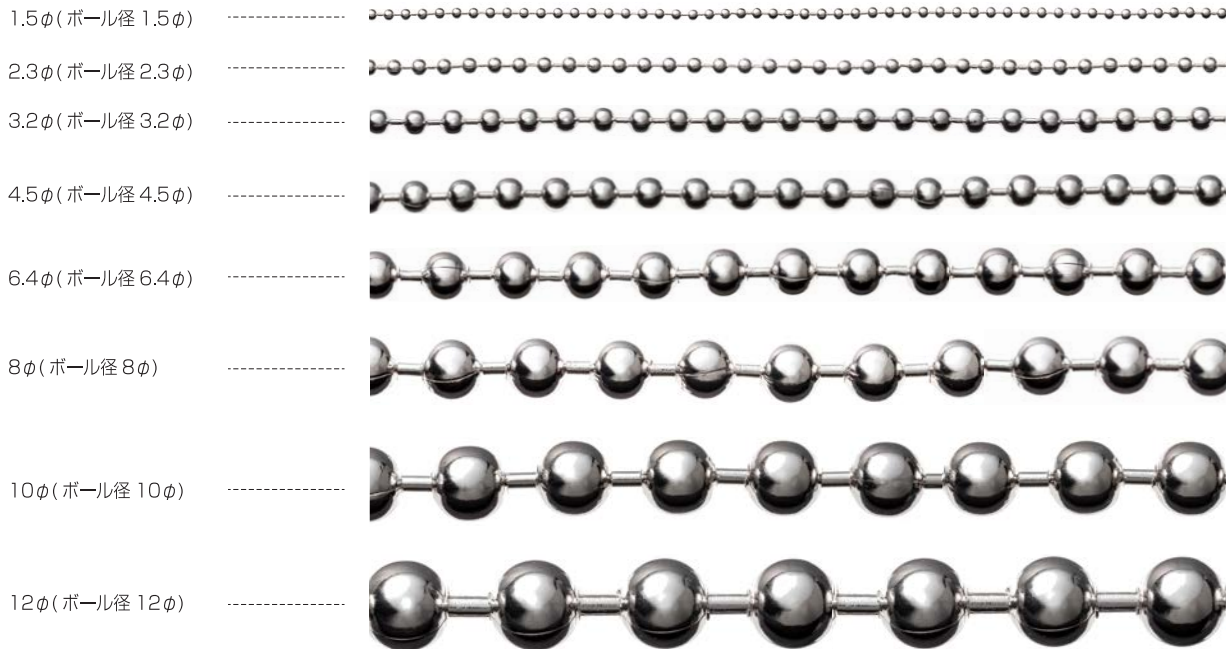

ボールチェーン

コネクター

カップリング

【材 質】真鍮 【メッキ】ニッケル、キリンス

盗難防止チェーン(受注生産) その他 形状、長さ等加工品ご要望承ります。

< サイズ・カラー ラインナップ >								
	サイズ	材 質	ニッケル	キリンス	生 地	クローム	黒ニッケル	ステン磨
1.5φ	5cm	真 鍮	○	○				
	6cm		○					
	7cm		○	○				
	8cm		○					
	10cm		○	○				
	12cm		○					
	14cm		○	○				
	長尺		○		○			
2.3φ	7cm	鉄	○					
	7cm	真 鍮	○					
	8cm	真 鍮	○					
	10cm	鉄	○					
	10cm	真 鍮	○	○	○	○		
	12cm	鉄	○					
	12cm	真 鍮	○			○		
	14cm	鉄	○					
	14cm	真 鍮	○	○	○	○		
	17cm	真 鍮	○					
	20cm	真 鍮	○					
	長尺	真 鍮	○	○	○			
3.2φ	長尺	真 鍮	○			○	○	
4.5φ	長尺	真 鍮	○					
6.4φ	長尺	真 鍮	○					
8φ	長尺	真 鍮	○					
10φ	長尺	真 鍮	○					
12φ	長尺	真 鍮	○					

※ 上記製品は自動機でカットしているため、長さにバラつき(1粒、2粒)が生じる場合がございますのでご了承ください。