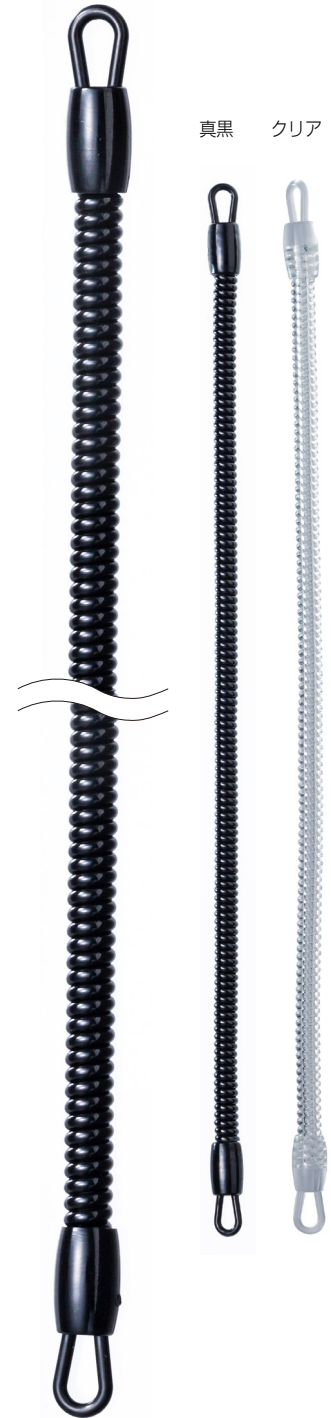

No.465 コイルパーツ

【サイズ】 全長：約 480 mm
コイル部分：太さ 6.5× H430 mm

【材 質】 コイル部分：ポリウレタン

<原寸大>

No.655 コイルパーツ

【サイズ】 全長：約 150 mm
コイル部分：太さ 6× H125mm

【材 質】 コイル部分：ポリウレタン

<原寸大>

No.240 コイルパーツ

【サイズ】 全長：約 270 mm
コイル部分：太さ 6× H240mm

【材 質】 コイル部分：ポリウレタン

2φ × 100 mm コイルパーツ

【サイズ】 全長: 約 100 mm
コイル部分: 太さ 6 mm

【材質】 EVA

2φ × 150 mm コイルパーツ

【サイズ】 全長: 約 150 mm
コイル部分: 太さ 6 mm

【材質】 EVA

2φ × 180 mm コイルパーツ

【サイズ】 全長: 約 180 mm
コイル部分: 太さ 6 mm

【材質】 EVA

<原寸大>

<原寸大>

既製のコイルチェーンにも色々なパーツをお取り付けいたします。ご希望がございましたらご相談ください。
その他サイズのコイルチェーンもございます。ホームページをご覧ください。

ご案内と注意事項