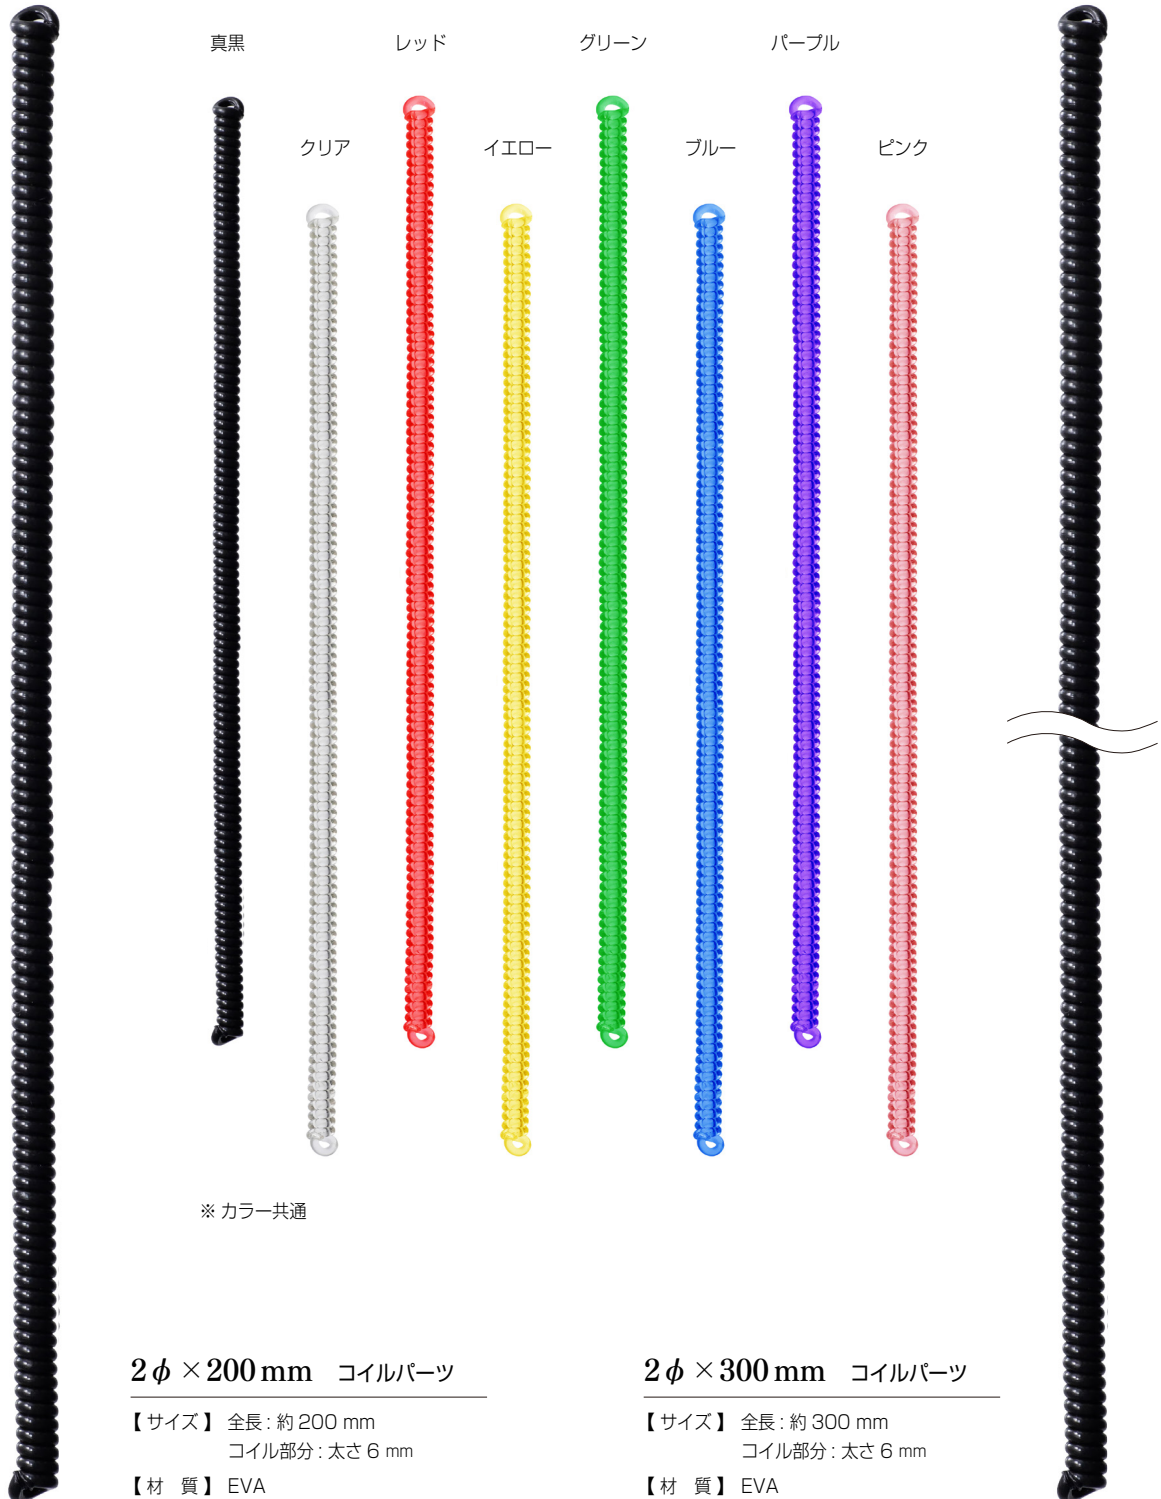

No.465 コイルパーツ

【サイズ】 全長：約 480 mm
コイル部分：太さ 6.5× H430 mm

【材 質】 コイル部分：ポリウレタン

<原寸大>

No.655 コイルパーツ

【サイズ】 全長：約 150 mm
コイル部分：太さ 6× H125mm

【材 質】 コイル部分：ポリウレタン

<原寸大>

No.240 コイルパーツ

【サイズ】 全長：約 270 mm
コイル部分：太さ 6× H240mm

【材 質】 コイル部分：ポリウレタン

2φ × 100 mm コイルパーツ

【サイズ】 全長: 約 100 mm
コイル部分: 太さ 6 mm

【材質】 EVA

2φ × 150 mm コイルパーツ

【サイズ】 全長: 約 150 mm
コイル部分: 太さ 6 mm

【材質】 EVA

2φ × 180 mm コイルパーツ

【サイズ】 全長: 約 180 mm
コイル部分: 太さ 6 mm

【材質】 EVA

<原寸大>

<原寸大>

既製のコイルチェーンにも色々なパーツをお取り付けいたします。ご希望がございましたらご相談ください。
その他サイズのコイルチェーンもございます。ホームページをご覧ください。

ご案内と注意事項