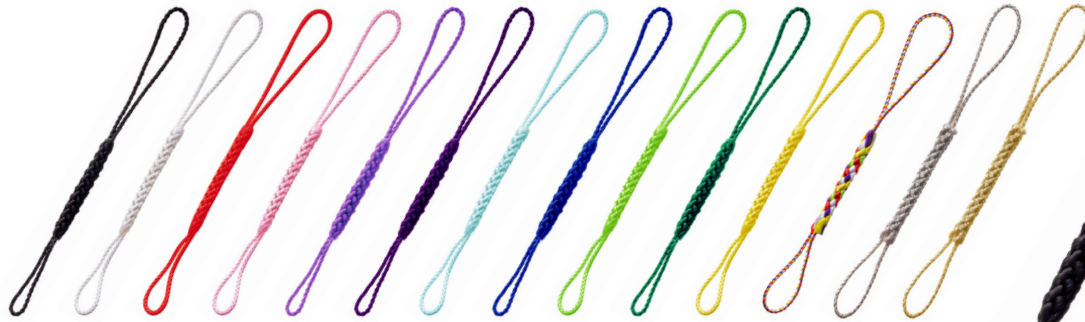

### ショート根付紐 (ツートン)

先紐: 約 45mm / 全長: 約 60mm

【材 質】 紐: レーヨン / 丸カン・カツラ: ニッケル 【メッキ】 丸カン・カツラ: ニッケル

黒 白 レッド ピンク パープル ブルー グリーン イエロー

<原寸大>

### ツートン根付紐

先紐: 約 45mm / 全長: 約 80mm

【材 質】 紐: レーヨン / 丸カン・カツラ: 真鍮 【メッキ】 丸カン・カツラ: ニッケル

銀糸

金糸

<原寸大>

### 上環根付紐

先紐: 約 75mm / 全長: 約 40mm

【材 質】 紐: レーヨン / 丸カン・カツラ: 真鍮 【メッキ】 丸カン・カツラ: ニッケル・本金

## 根付紐

黒 白 レッド ピンク ライトパープル 濃パープル ブルー 紺 ライトグリーン 濃いグリーン イエロー 5色紐 銀糸 金糸

<原寸大>