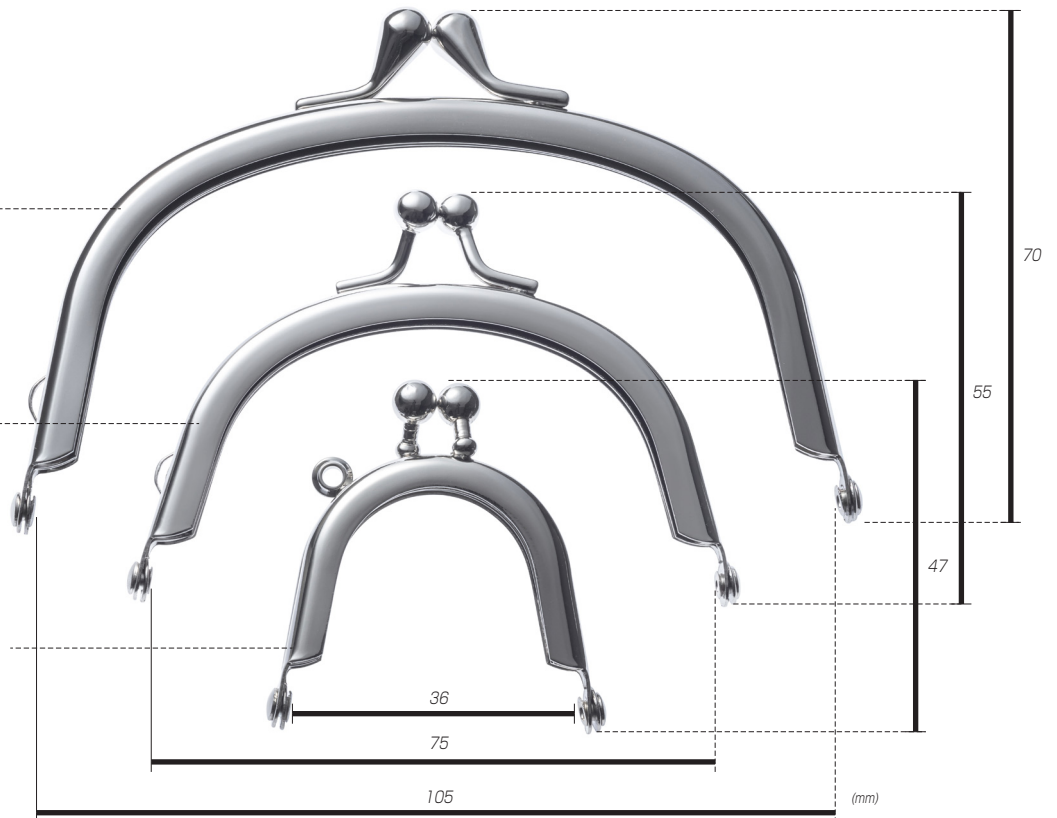

<原寸大>

口金 105mm
丸型 横カン付

口金 75mm
丸型 横カン付

口金 36mm
ミニ丸型 横カン付

口金 112mm
角型

口金 85mm
角型 横カン付

【材 質】鉄

60%

口金 105mm ×
70mm 浮足

口金 189mm ×
75mm 浮足

口金 36mm ミニ丸型 横カン付

ニッケル

黒ニッケル

AG

口金 75mm 丸型 横カン付

ニッケル

黒ニッケル

AG

口金 112mm 角型

ニッケル

黒ニッケル

AG

口金 105mm × 70mm 浮足

ニッケル

AG

口金 189mm × 75mm 浮足

ニッケル

AG

【材 質】鉄