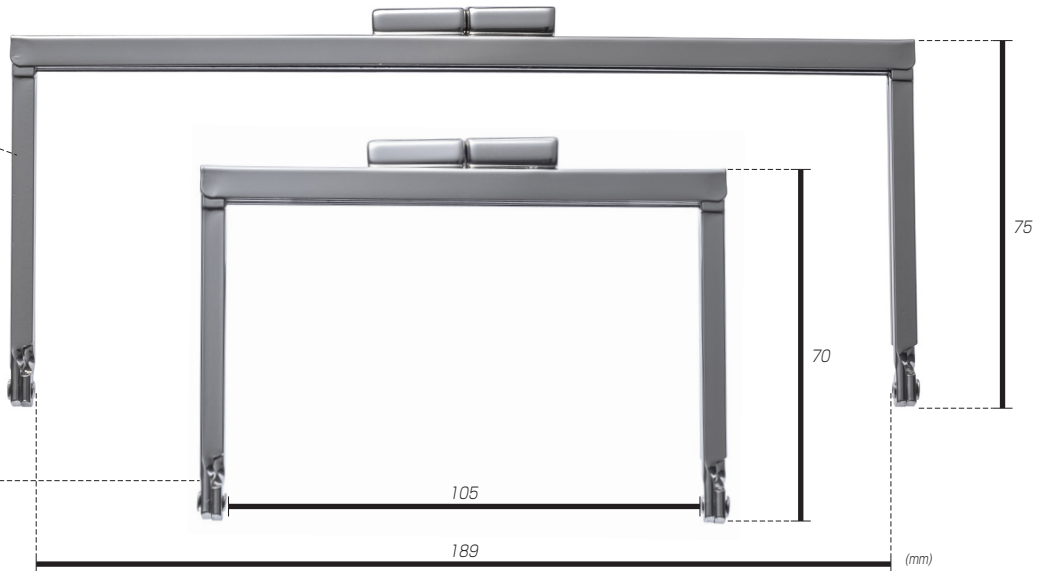

<原寸大>

口金 105mm
丸型 横カン付

口金 75mm
丸型 横カン付

口金 36mm
ミニ丸型 横カン付

口金 112mm
角型

口金 85mm
角型 横カン付

【材 質】鉄

60%

口金 105mm ×
70mm 浮足

口金 189mm ×
75mm 浮足

口金 36mm ミニ丸型 横カン付

ニッケル

黒ニッケル

AG

口金 75mm 丸型 横カン付

ニッケル

黒ニッケル

AG

口金 112mm 角型

ニッケル

黒ニッケル

AG

口金 105mm × 70mm 浮足

ニッケル

AG

口金 189mm × 75mm 浮足

ニッケル

AG

【材 質】鉄