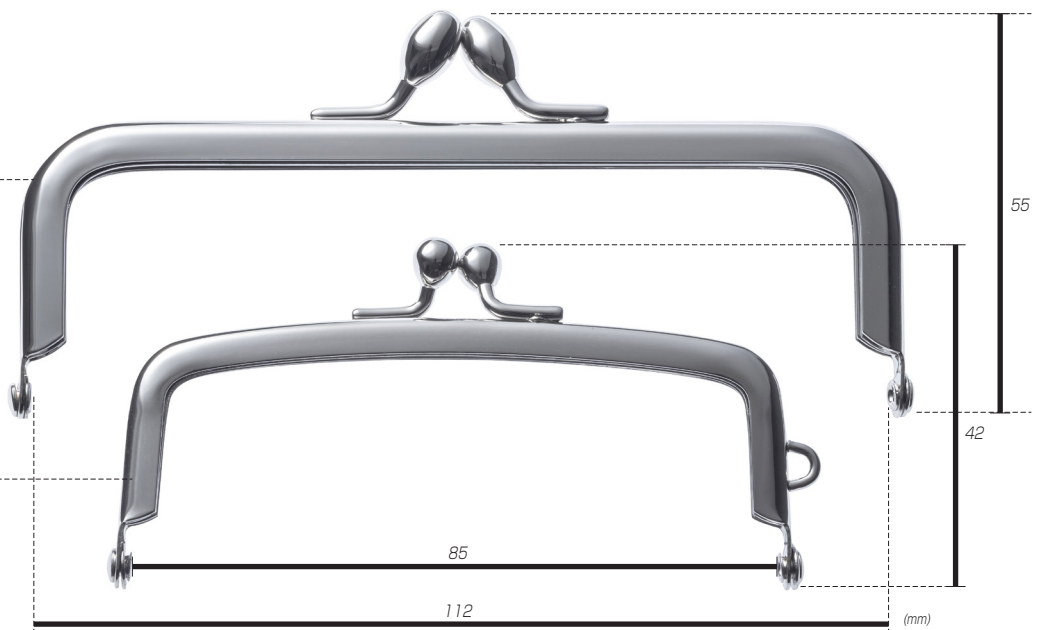

<原寸大>

口金 105mm
丸型 横カン付

口金 75mm
丸型 横カン付

口金 36mm
ミニ丸型 横カン付

口金 112mm
角型

口金 85mm
角型 横カン付

【材 質】鉄

60%

口金 105mm ×
70mm 浮足

口金 189mm ×
75mm 浮足

口金 36mm ミニ丸型 横カン付

ニッケル

黒ニッケル

AG

口金 75mm 丸型 横カン付

ニッケル

黒ニッケル

AG

口金 112mm 角型

ニッケル

黒ニッケル

AG

口金 105mm × 70mm 浮足

ニッケル

AG

口金 189mm × 75mm 浮足

ニッケル

AG

【材 質】鉄