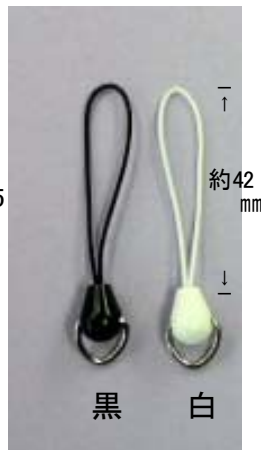

プラマツバ 三角カン 二重カン