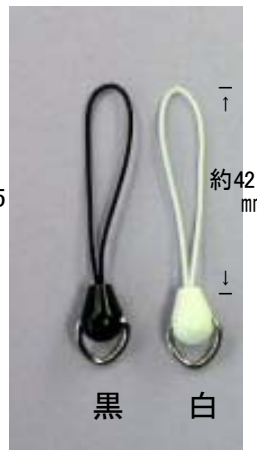

マツバ金具付リードフリー(鉛無し) 鉛:0.009%以下です。

7mmカツラ4φ
紐50mm

8mmカツラ5φ
紐50mm

マツバ金具付 ラバー

紐50mm

マツバ金具付
ピン付固定
紐50mm

マツバ金具付カツラ5φ
二重リングなし

紐 45mm

マツバ金具付カツラ4φ
二重リングなし

紐45mm 紐50mm

マツバ45mm丸カン付
(丸カン1.2×8)

マツバ3点セット
(バラ売り可)

マツバ長尺
(紐のみ)

カラーマツバ

プラマツバ

プラマツバ
三角カン 二重カン