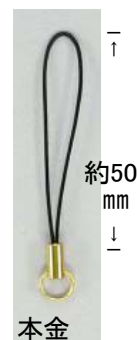

マツバ金具付8mm(二重リング)

マツバ金具付 13mm

紐35mm 42mm 50mm 50mm

50mm 50mm 50mm 75mm

50mm

マツバ金具付7mm(二重リング)

紐50mm

紐 50mm 紐 50mm 紐 50mm 紐 45mm

マツバ金具付リードフリー(鉛無し) 鉛:0.009%以下です。

7mmカツラ4φ
紐50mm

8mmカツラ5φ
紐50mm

マツバ金具付 ラバー

紐50mm

マツバ金具付
ピン付固定
紐50mm

マツバ金具付カツラ5φ
二重リングなし

紐 45mm

マツバ金具付カツラ4φ
二重リングなし

紐45mm 紐50mm

マツバ45mm丸カン付
(丸カン1.2×8)

マツバ3点セット
(バラ売り可)

マツバ長尺
(紐のみ)

カラーマツバ

プラマツバ

プラマツバ
三角カン 二重カン