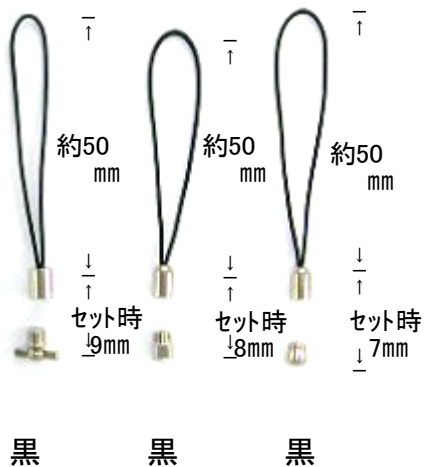

## マツバ金具付7mm(二重リング)

ロット 1000

紐50mm

紐 50mm

紐 50mm

紐 50mm

紐 45mm

## マツバ金具付リードフリー(鉛無し)鉛:0.009%以下です。

7mmカツラ4φ ロット 1000  
紐50mm

8mmカツラ5φ  
紐50mm

## マツバ金具付ラバー紐50mm

マツバ金具付  
ピン付固定  
紐50mm  
ロット 1000

マツバ金具付カツラ5φ  
二重リングなし

紐 45mm 1000

マツバ金具付カツラ4φ  
二重リングなし

紐45mm 紐50mm  
ロット 1000

マツバ45mm丸カン付  
(丸カン1.2×8)

ロット 1000

マツバ3点セット  
(バラ売り可)

マツバ長尺  
(紐のみ)

ロット 1000

マツバ金具付7mm金糸  
902ナスカン本金セット

ロット 1000

マツバ金具付7mm &  
702ラバーキャスト付  
セット

ロット 1000

マツバ金具付7mm黒 &  
902ナスカンセット