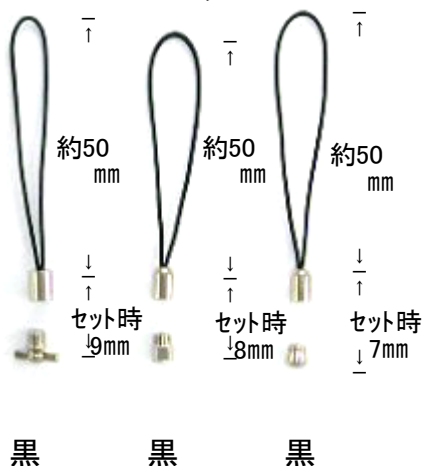

## マツバ金具付7mm(二重リング) ロット 1000

紐50mm

紐 50mm

紐 50mm

紐 50mm

紐 45mm

## マツバ金具付リードフリー(鉛無し) 鉛:0.009%以下です。

7mmカツラ4φ ロット 1000  
紐50mm

8mmカツラ5φ  
紐50mm

## マツバ金具付 ラバー

紐50mm

マツバ金具付  
ピン付固定  
紐50mm  
ロット 1000

マツバ金具付ネジ式  
六角 丸  
ロット 1000

マツバ金具付カツラ5φ  
二重リングなし  
紐 45mm ロット 1000

マツバ金具付カツラ4φ  
二重リングなし  
紐45mm 紐50mm  
ロット 1000

マツバ45mm丸カン付  
(丸カン1.2×8)  
ロット 1000

## マツバ3点セット (バラ売り可)

マツバ長尺  
(紐のみ)  
ロット 1000