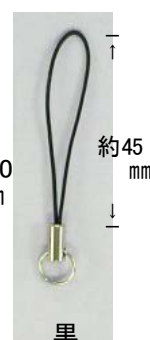

マツバ金具付8mm(二重リング)

マツバ金具付 13mm

紐35mm 42mm 50mm 50mm

50mm 50mm 50mm 75mm

50mm

マツバ金具付7mm(二重リング)

紐50mm

紐 50mm 紐 50mm 紐 50mm 紐 45mm

マツバ金具付リードフリー(鉛無し) 鉛:0.009%以下です。

7mmカツラ4φ
紐50mm

8mmカツラ5φ
紐50mm

マツバ金具付 ラバー

紐50mm

マツバ金具付
ピン付固定
紐50mm

マツバ金具付カツラ5φ
二重リングなし

紐 45mm

マツバ金具付カツラ4φ
二重リングなし

紐45mm 紐50mm

マツバ45mm丸カン付
(丸カン1.2×8)

マツバ3点セット
(バラ売り可)

マツバ長尺
(紐のみ)

カラーマツバ

プラマツバ

プラマツバ
三角カン 二重カン