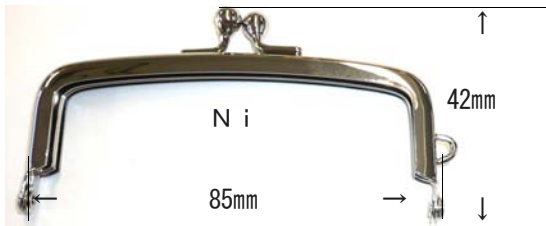

## がま口（口金105mm）

Ni

口外100

黒Ni

口外500

AG

105mm

↑  
70mm

## がま口（口金85mm）角型

ロット500