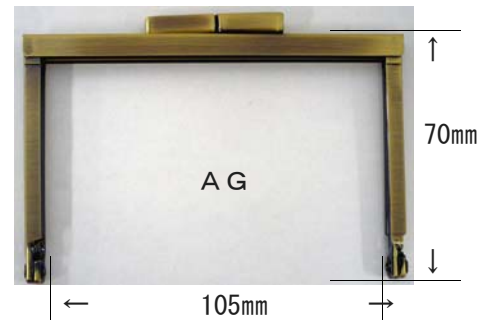

がま口 (口金 112mm) 角型

ロット500

Ni

がま口 (口金 105mm × 70mm) 浮足

ロット500

がま口 (口金 189mm × 75mm) 浮足

ロット500