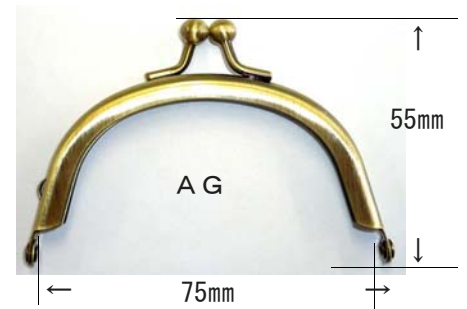

## がま口（口金 36mm）ミニ

口ツト500

口ツト500

口ツト500

## がま口（口金 75mm）

口ツト100

口ツト500

口ツト500

## がま口（口金 105mm）

口ツト100

口ツト500

口ツト500

がま口 (口金 85mm) 角型

ロット500

朱肉

ロット1000

がま口 (口金 112mm) 角型

ロット500

Ni

がま口 (口金 105mm × 70mm) 浮足

ロット500

がま口 (口金 189mm × 75mm) 浮足

ロット500