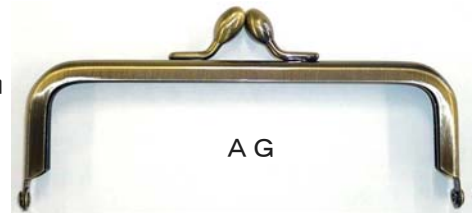

## がま口（口金 105mm）

口ツト100

口ツト500

口ツト500

がま口 (口金 85mm) 角型

ロット500

朱肉

ロット1000

がま口 (口金 112mm) 角型

ロット500

Ni

がま口 (口金 105mm × 70mm) 浮足

ロット500

がま口 (口金 189mm × 75mm) 浮足

ロット500