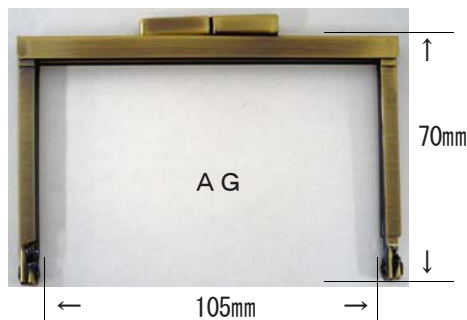

がま口（口金105mm×70mm）浮足

ロット500