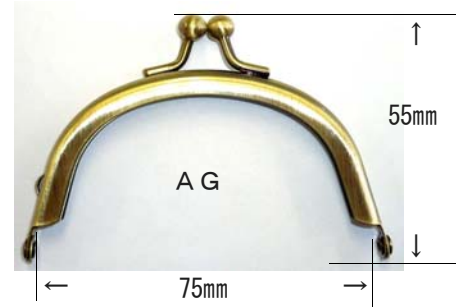

## がま口（口金36mm）ミニ

Ni

口外500

黒Ni

口外500

AG

36mm

↑  
47mm

## がま口（口金75mm）

Ni

口外100

黒Ni

口外500

AG

75mm

↑  
55mm

## がま口（口金105mm）

Ni

口外100

黒Ni

口外500

AG

105mm

↑  
70mm

## がま口（口金112mm）角型

ロット500