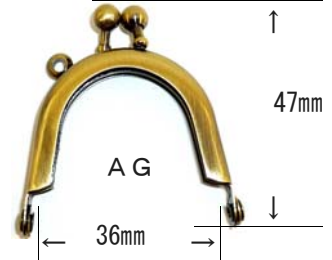

## がま口（口金36mm）ミニ

Ni

口外500

黒Ni

口外500

AG

36mm

↑  
47mm

## がま口（口金75mm）

Ni

口外100

黒Ni

口外500

AG

75mm

↑  
55mm

## がま口（口金85mm）角型

ロット500

## がま口（口金112mm）角型

ロット500