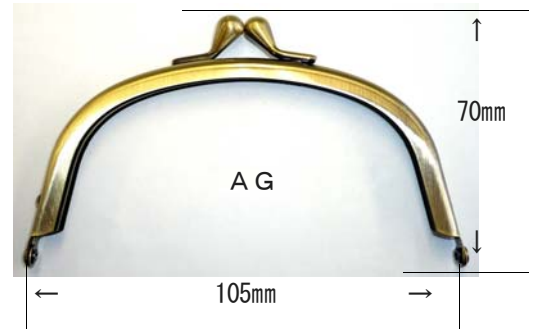

## がま口（口金75mm）

Ni

口外100

黒Ni

口外500

AG

75mm

↑  
55mm

## がま口（口金105mm）

Ni

口外100

黒Ni

口外500

AG

105mm

↑  
70mm

## がま口（口金85mm）角型

ロット500

## がま口（口金112mm）角型

ロット500