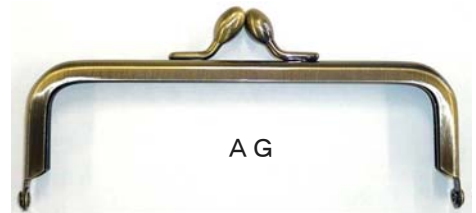

がま口（口金112mm）角型

ロット500