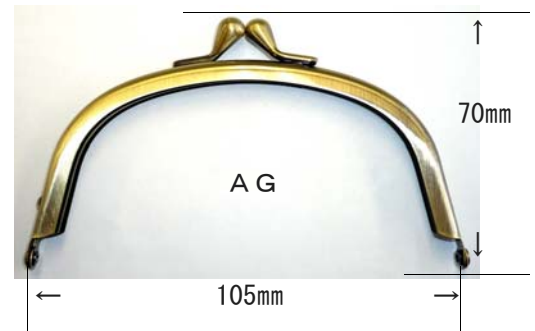

## がま口（口金 36mm）ミニ

口ツト500

口ツト500

口ツト500

## がま口（口金 75mm）

口ツト100

口ツト500

口ツト500

## がま口（口金 105mm）

口ツト100

口ツト500

口ツト500

がま口 (口金 85mm) 角型

ロット500

朱肉

ロット1000

がま口 (口金 112mm) 角型

ロット500

Ni

がま口 (口金 105mm × 70mm) 浮足

ロット500

がま口 (口金 189mm × 75mm) 浮足

ロット500