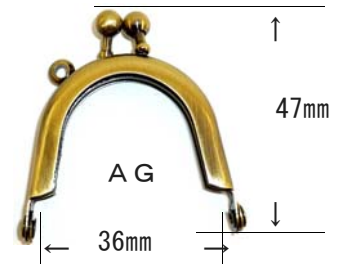

## がま口（口金 36mm）ミニ

口ツト500

口ツト500

口ツト500

## がま口（口金 75mm）

口ツト100

口ツト500

口ツト500

## がま口（口金 105mm）

口ツト100

口ツト500

口ツト500

がま口 (口金 85mm) 角型

ロット500

朱肉

ロット1000

がま口 (口金 112mm) 角型

ロット500

Ni

がま口 (口金 105mm × 70mm) 浮足

ロット500

がま口 (口金 189mm × 75mm) 浮足

ロット500