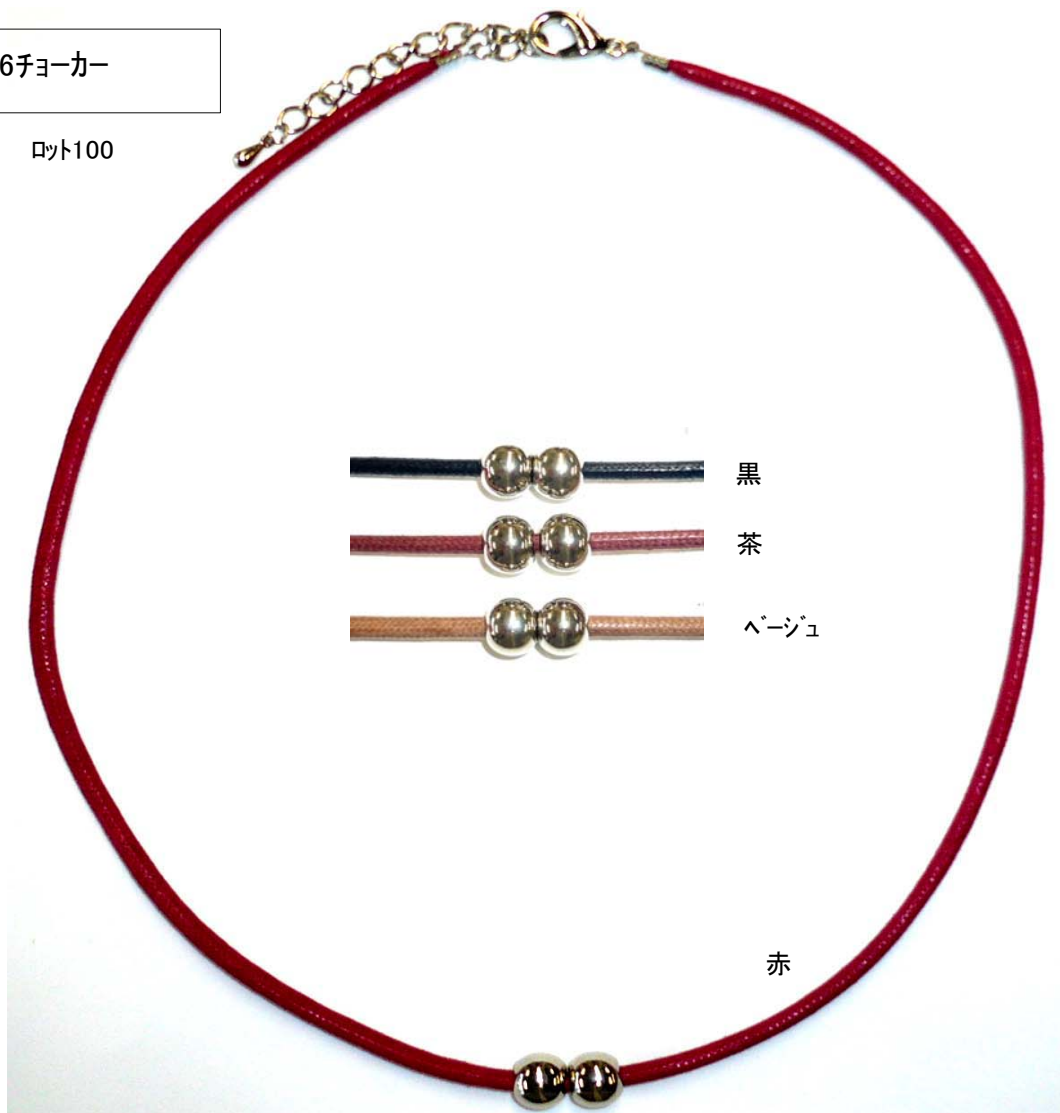

No.4ダイヤモンド小 (38cm)

ロジウム

ロット200

2.3φ 17インチ (43cm)

シルバー

ロット100

チョーカー ロット100

HR-2900

(40cm)

HR-2903

(40cm)

HR-2906

(40cm)

HR-2907

(40cm)

HR-2914

(53cm)

HR-2908

(40cm)

H-412 ブレス

ロット100

黒

茶

HR-3406チョーカー

ロット100

HR-3407ブレス

ロット100

黒

茶

ベージュ

赤