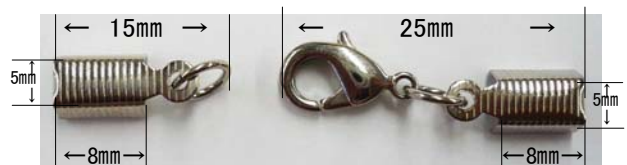

平紐

平紐(合皮)5mmX1.4mm ボビン巻き(45m)

黒

レッド

茶

平紐(合皮)3mmX1.5mm ボビン巻き(90m)

ブルー

ピンク

皮紐止め金具 HR-3420

丸 紐 (合 皮)

サイズ 2φ・2.5φ・3φ

入数 100mX2

黒

茶