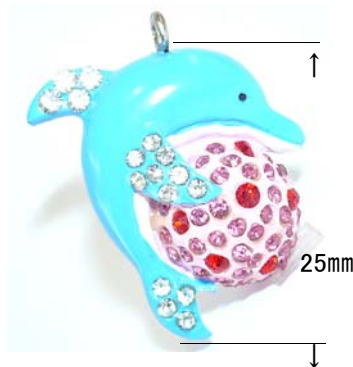

きらきら まねき猫

前掛け

クローバー

小判

きらきら ふくろう

小

大

きらきら ドルフィン

シングル

ペア

きらきら ベアー

レッド

ブルー

ラインストーンまねき猫

レッド

ブルー