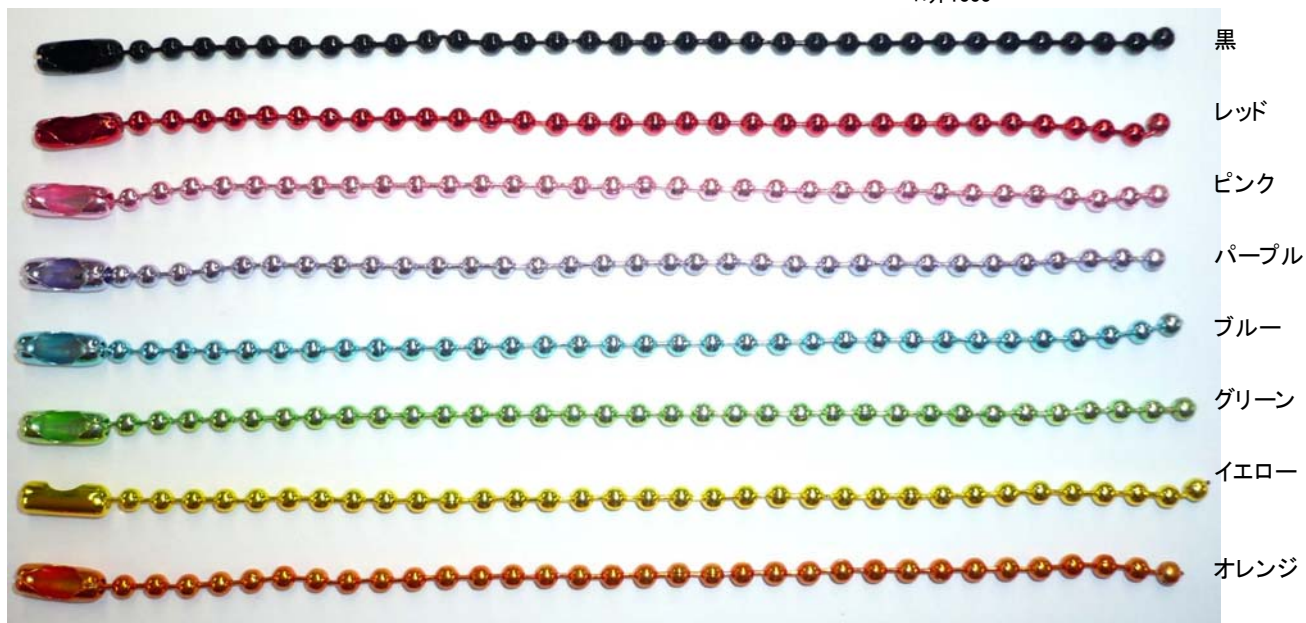

その他、別注品としてカット品も承っておりますので、ご相談くださいませ。

1. 5φ 10cm カラーボールチェーン

ロット1000

2. 3φ 12cm カラーボールチェーン

ロット1000

2. 3φ 10cm ボールチェーン白塗装

ロット500

2. 3φ 10cm ボールチェーン白塗装