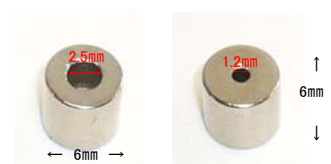

15φX5.0t

18φX1.5t

20φX2.5t

20φX5.0t

長方形 3X10X2.0

長方形 3X12X2.0

長方形 3.5X15X3.0

長方形 7X12X4.0

長方形 15X20X5.0

ペアマグネット 6.0φX6.0t
(下穴2.5mm 上穴1.2mm)

フェライト 強カ マグネット

8φX3.0t

10φX3.0t

15φX4.0t
カバーなし

15φX4.0t
カバー付

20φX4.0t
カバーなし