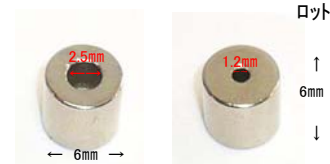

長方形 3X10X2.0

ロット600

長方形 3X12X2.0

ロット600

長方形 3.5X15X3.0

ロット600

長方形 7X12X4.0

ロット100

長方形 15X20X5.0

ロット100

ペアマグネット 6.0φX6.0t
(下穴2.5mm 上穴1.2mm)

ロット120ペア