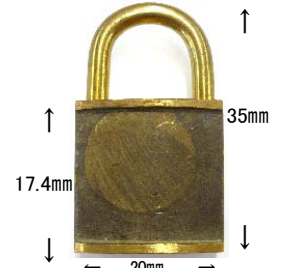

No.835

鍵バラ

真鍮生地 磨き  
ロット120

No.850  
皮巻用

同一鍵

真鍮生地 磨き  
ロット24

No.860-20

同一鍵