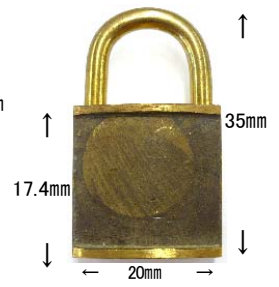

No.820A

同一錠

真鍮生地 磨き  
ロット120

No.835

錠バラ

真鍮生地 磨き  
ロット120

No.850  
皮巻用

同一錠