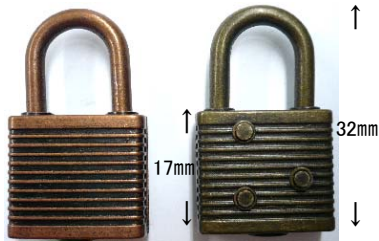

真鍮
ロット120

南京錠20mm

ロット250