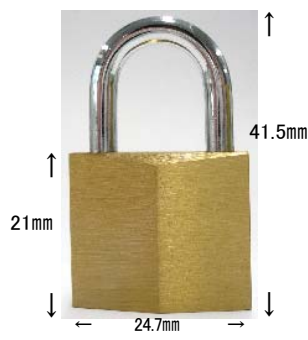

真鍮生地 磨き
ロット120

No.860-30

同一錠
錠バラ