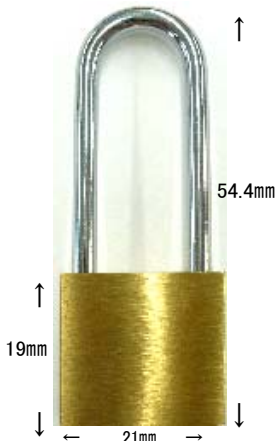

真鍮生地 磨き
ロット120

No.815

同一錠

AG
ロット120

No.815

同一錠

黒
ロット120

No.816

錠バラ

真鍮生地 磨き
ロット120

No.817

錠バラ