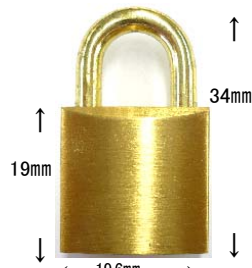

同一鍵

黒  
ロット120

No.816

鍵バラ

真鍮生地 磨き  
ロット120

No.820A

同一鍵

真鍮生地 磨き  
ロット120