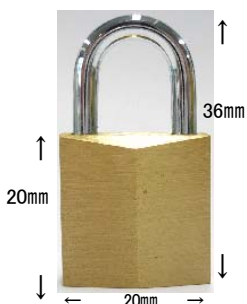

真鍮生地 磨き
ロット120

No.860-25

同一錠