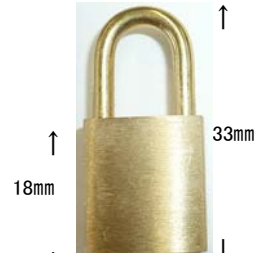

真鍮生地 磨き
ロット120

No.804
(15mmシリンダー)

同一鍵