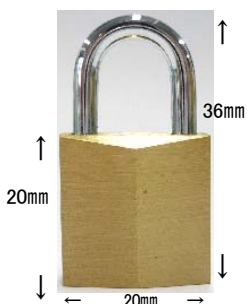

No.835

鍵バラ

真鍮生地 磨き  
ロット120

No.850  
皮巻用

同一鍵

真鍮生地 磨き  
ロット24

No.860-20

同一鍵