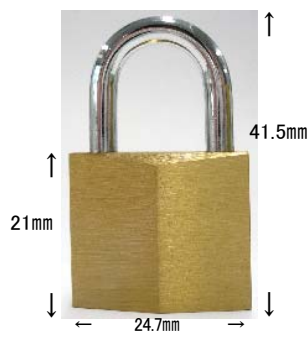

真鍮生地 磨き
ロット120

No.860-30

同一鍵
鍵バラ