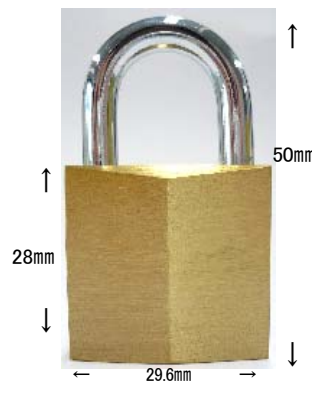

同一錠  
錠バラ

真鍮生地 磨き  
ロット120

No.860-40

錠バラ

真鍮生地 磨き  
ロット120

ノーマーク  
(10mm)

鍵バラ

真鍮生地 磨き  
ロット120