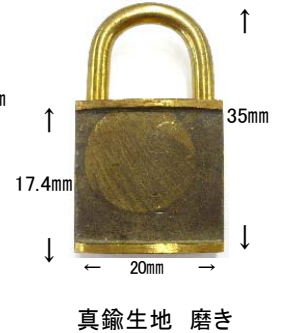

No.820A

同一錠

No.835

錠バラ

No.850
皮巻用

同一錠

No.860-20

同一錠

No.860-25

同一錠

No.860-30

同一錠
錠バラ

No.860-40

錠バラ

ノーマーク
(10mm)

鍵バラ