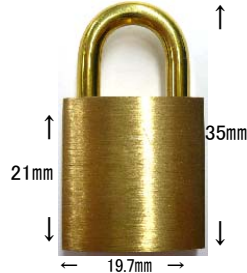

真鍮生地 磨き

ノーマーク
(15mm)

鍵バラ

真鍮生地 磨き

ノーマーク
(20mm)

鍵バラ

真鍮生地 磨き

ノーマーク
(25mm)

同一鍵

真鍮生地 磨き

No.804
(15mmシリンダー)

同一鍵

真鍮

南京錠20mm

銅プロ

AG