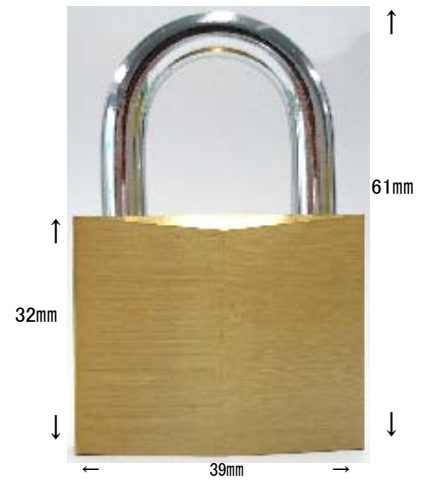

同一錠  
錠バラ

真鍮生地 磨き  
ロット120

No.860-40

錠バラ

真鍮生地 磨き  
ロット120

ノーマーク  
(10mm)

鍵バラ

真鍮生地 磨き  
ロット120