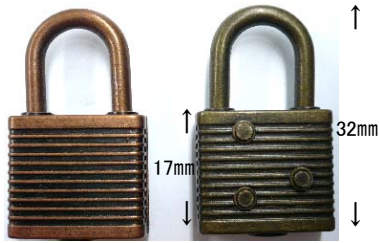

同一鍵

真鍮生地 磨き

No.804
(15mmシリンダー)

同一鍵

真鍮

南京錠20mm

銅プロ

AG