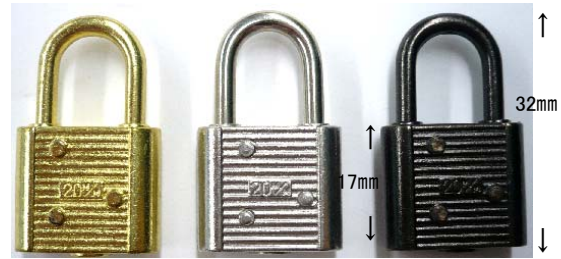

鍵バラ

真鍮生地 磨き

ノーマーク
(15mm)

鍵バラ

真鍮生地 磨き

ノーマーク
(20mm)

鍵バラ

真鍮生地 磨き

同一鍵

真鍮生地 磨き

No.804
(15mmシリンダー)

同一鍵

真鍮

南京錠20mm

銅プロ

AG

新南京錠20mm

真鍮メッキ

ニッケル

黒ニッケル

銅プロ

黒ニッケル

ニッケル

本金

ニッケル

黒ニッケル

バフゴールド

バフニッケル