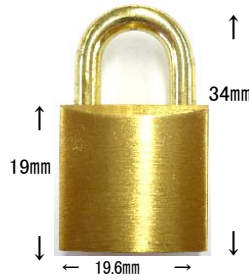

真鍮生地 磨き
ロット120

No.835

錠バラ