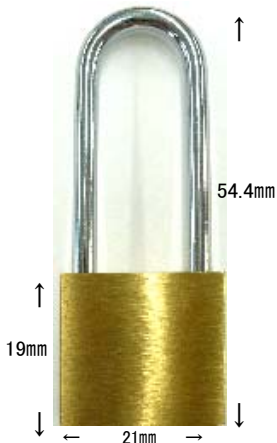

真鍮生地 磨き
ロット120

No.815

同一鍵

AG
ロット120

No.815

同一鍵

黒
ロット120

No.816

鍵バラ

真鍮生地 磨き
ロット120

No.820A

同一鍵