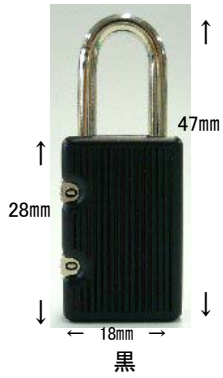

チェンジロック No.188