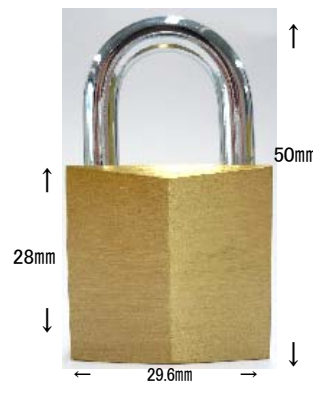

真鍮生地 磨き  
ロット120

No.860-25

同一鍵

真鍮生地 磨き  
ロット120

No.860-30

同一鍵  
鍵バラ

真鍮生地 磨き  
ロット120

No.860-40