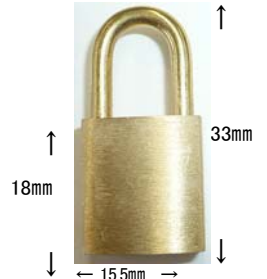

真鍮生地 磨き

ノーマーク
(15mm)

鍵バラ

真鍮生地 磨き

ノーマーク
(20mm)

鍵バラ

真鍮生地 磨き

ノーマーク
(25mm)

同一鍵

真鍮生地 磨き

No.804
(15mmシリンダー)

同一鍵

真鍮

南京錠20mm

銅プロ

AG