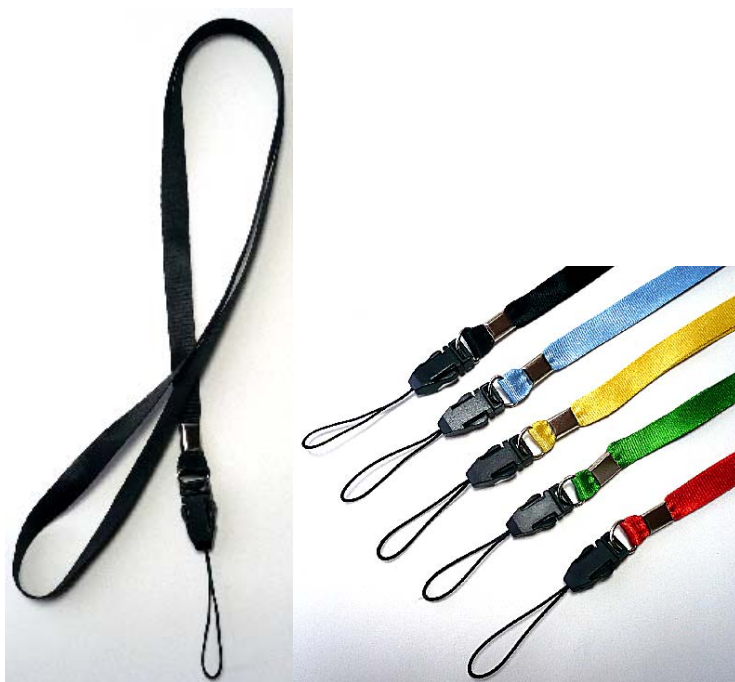

ネックピース カタログ

No.1

ネックピースNL-002

全長480mm

スライドボール付

黒 ピンク レッド グリーン イエロー

ネックピースNo.270

全長520mm 紐450mm

黒 レッド イエロー ブルー グリーン

ネックピースNo.505

全長530mm 紐450mm

黒 ブルー イエロー グリーン レッド

ネックピースNo.125

全長510mm 紐450mm

黒 ブルー イエロー レッド

ネックピースNo.685(セーフティパーツ付)

ネックピースNL-1002カードホルダー付

ネックピースNL-1002カードホルダーのみ

ネックピースリールキー 9202A

ネックピースリールキー 9202AH

ネックピース 使用例

カメラに
お手軽ネックピース

のびーる
リールキーで
らくちん・らくちん

ネックピースを
かざっちゃお!