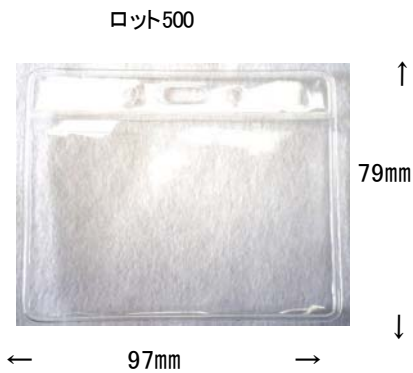

ネックピースNL-002

全長480mm ロット100

スライドボール付

黒 ピンク レッド グリーン イエロー

ネックピースNo.270

全長520mm 紐450mm ロット100

黒 レッド イエロー ブルー グリーン

ネックピースNo.505

全長530mm 紐450mm ロット500

黒 ブルー イエロー グリーン レッド

ネックピースNo.125

全長510mm 紐450mm ロット100

黒 ブルー イエロー レッド

ネックピースNo.685(セーフティパーツ付)

ネックピースNL-1002カードホルダー付

ネックピースNL-1002カードホルダーのみ

ネックピーススリールキー
9202A

全長560mm 紐500mm ロット100

ネックピーススリールキー
9202AH

全長570mm 紐480mm ロット96

ネックピース 使用例

カメラに
お手軽ネックピース

のびーる
リールキーで
らくちん・らくちん

ネックピースを
かざっちゃお!