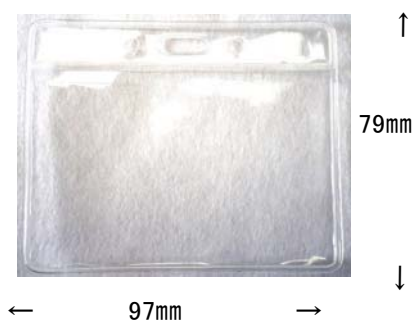

ネックピース カタログ

No.1

ネックピースNL-002

全長480mm

スライドボール付

黒 ピンク レッド グリーン イエロー

ネックピースNo.270

全長520mm 紐450mm

黒 レッド イエロー ブルー グリーン

ネックピースNo.505

全長530mm 紐450mm

黒 ブルー イエロー グリーン レッド

ネックピースNo.125

全長510mm 紐450mm

黒 ブルー イエロー レッド

ネックピースNo.685(セーフティパーツ付)

ネックピースNL-1002カードホルダー付

ネックピースNL-1002カードホルダーのみ

ネックピースリールキー 9202A

ネックピースリールキー 9202AH

ネックピース 使用例

カメラに
お手軽ネックピース

のびーる
リールキーで
らくちん・らくちん

ネックピースを
かざっちゃお!