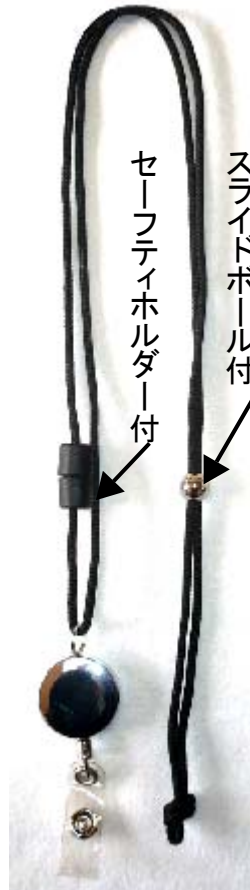

ネックピースNL-002

全長480mm ロット100

スライドボール付

黒 ピンク レッド グリーン イエロー

ネックピースNo.270

全長520mm 紐450mm ロット100

黒 レッド イエロー ブルー グリーン

ネックピースNo.505

全長530mm 紐450mm ロット500

黒 ブルー イエロー グリーン レッド

ネックピースNo.125

全長510mm 紐450mm ロット100

黒 ブルー イエロー レッド

ネックピースNo.685(セーフティパーツ付)

ネックピースNL-1002カードホルダー付

ネックピースNL-1002カードホルダーのみ

ネックピーススリールキー
9202A

全長560mm 紐500mm ロット100

ネックピーススリールキー
9202AH

全長570mm 紐480mm ロット96

ネックピース 使用例

カメラに
お手軽ネックピース

のびーる
リールキーで
らくちん・らくちん

ネックピースを
かざっちゃお!