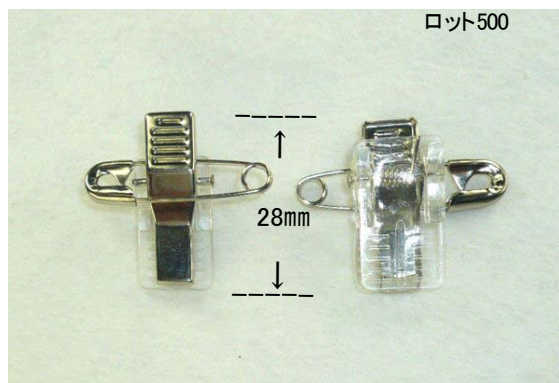

クリップのみ

釘付

釘なし

名札クリップ No.8

安全ピン付

安全ピン無

名札クリップ No.9 安全ピン付

No.1クリップ両面テープ

クリップホルダー No.421

クリップホルダー
No.8408(丸)

No.678 クリップ

縦30mm 横20mm ロット500

黒

ブルー

クリアー

ピンク