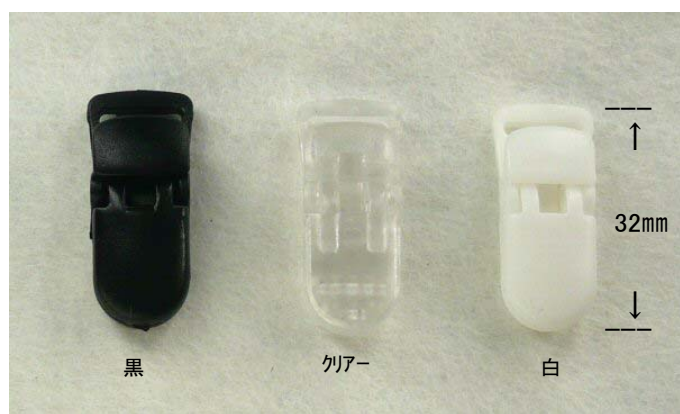

ミニプラサスペンダークリップ

4φ プラサスペンダークリップ

10.5φ プラサスペンダークリップ

15mm プラサスペンダークリップ

19mm プラサスペンダークリップ

25mm プラサスペンダークリップ

クリップ M-224

クリップ M-224(強カタイプ)

バチクリップ

板クリップ

目玉クリップ

ホック付クリップPC-3008 (安全ピン付)

クリップ ディスプレイ用

ワイヤー付

ワニロクリップ No.37

クリップのみ

丸

クリップホルダー No.8408(丸)

No.678 クリップ

縦30mm 横20mm

黒

ブルー

クリアー

ピンク