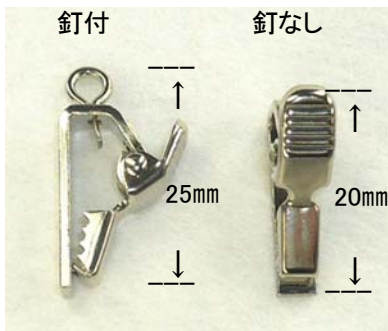

バチクリップ

板クリップ

目玉クリップ

ホック付クリップPC-3008 (安全ピン付)

クリップ ディスプレイ用

ワイヤー付

ワニロクリップ No.37

クリップのみ

釘付

釘なし

名札クリップ No.8

安全ピン付

安全ピン無

名札クリップ No.9 安全ピン付

No.1クリップ両面テープ

クリップホルダー No.421

丸

クリップホルダー No.8408(丸)

No.678 クリップ

縦30mm 横20mm

黒

ブルー

クリアー

ピンク

No.403 鎖用ベルトフック
(クリップのみ)

全長 54mm