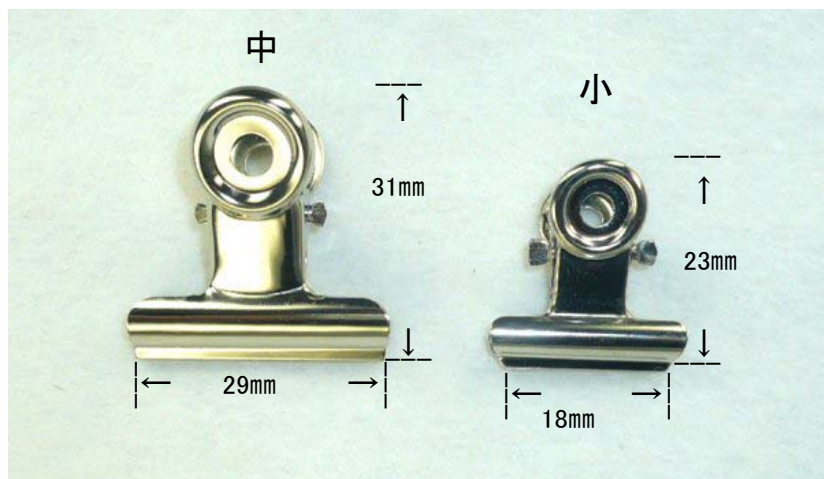

バチクリップ

板クリップ

目玉クリップ

ホック付クリップPC-3008 (安全ピン付)

クリップ ディスプレイ用

ワイヤー付

ワニロクリップ No.37

クリップのみ

釘付

釘なし

名札クリップ No.8

安全ピン付

安全ピン無

名札クリップ No.9 安全ピン付

No.1クリップ両面テープ

クリップホルダー No.421

丸

クリップホルダー No.8408(丸)

No.678 クリップ

縦30mm 横20mm

黒

ブルー

クリアー

ピンク

No.403 鎖用ベルトフック
(クリップのみ)

全長 54mm