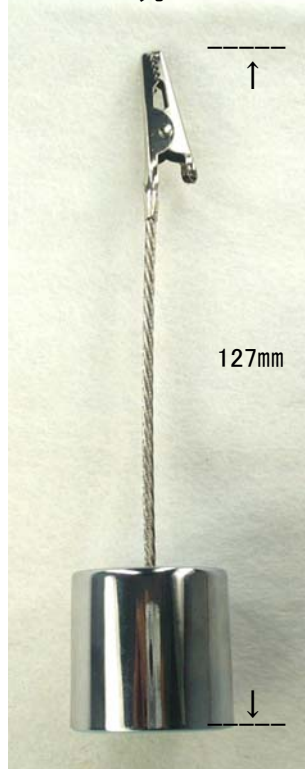

バチクリップ

板クリップ

目玉クリップ

ホック付クリップPC-3008 (安全ピン付)

クリップ ディスプレイ用

ワイヤー付

ワニロクリップ No.37

クリップのみ

釘付

釘なし

名札クリップ No.8

安全ピン付

安全ピン無

名札クリップ No.9 安全ピン付

No.1クリップ両面テープ

クリップホルダー No.421

丸

クリップホルダー No.8408(丸)

No.678 クリップ

縦30mm 横20mm

黒

ブルー

クリアー

ピンク

No.403 鎖用ベルトフック
(クリップのみ)

全長 54mm