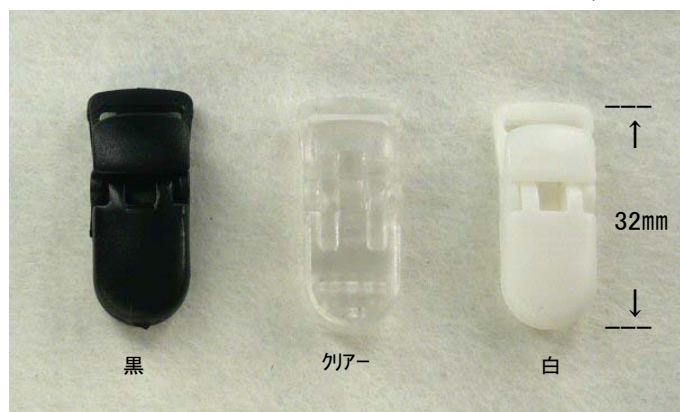

ミニプラサスペンダークリップ

ロット1000

4φプラサスペンダークリップ

ロット1000

10.5φプラサスペンダークリップ

ロット1000

15mmプラサスペンダークリップ

ロット1000