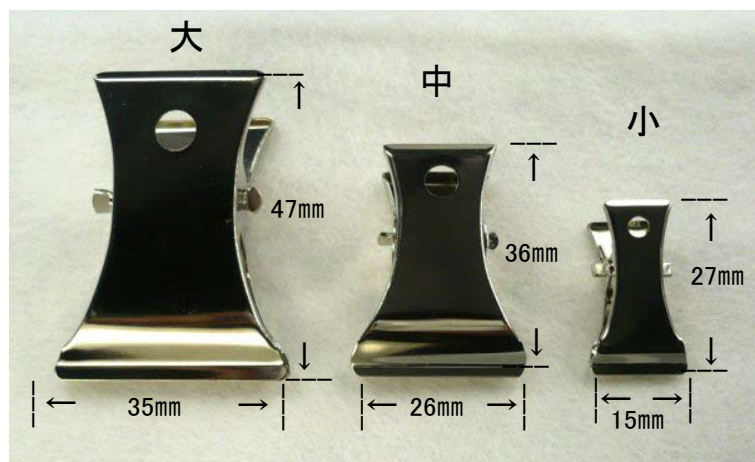

ミニプラサスペンダークリップ

4φ プラサスペンダークリップ

10.5φ プラサスペンダークリップ

15mm プラサスペンダークリップ

19mm プラサスペンダークリップ

25mm プラサスペンダークリップ

クリップ M-224

クリップ M-224(強カタイプ)

バチクリップ

板クリップ

目玉クリップ

ホック付クリップPC-3008 (安全ピン付)

クリップ ディスプレイ用

ワイヤー付

ワニロクリップ No.37

クリップのみ

釘付

釘なし

名札クリップ No.8

安全ピン付

安全ピン無

名札クリップ No.9 安全ピン付

No.1クリップ両面テープ

クリップホルダー No.421

丸

クリップホルダー No.8408(丸)

No.678 クリップ

縦30mm 横20mm

黒

ブルー

クリアー

ピンク