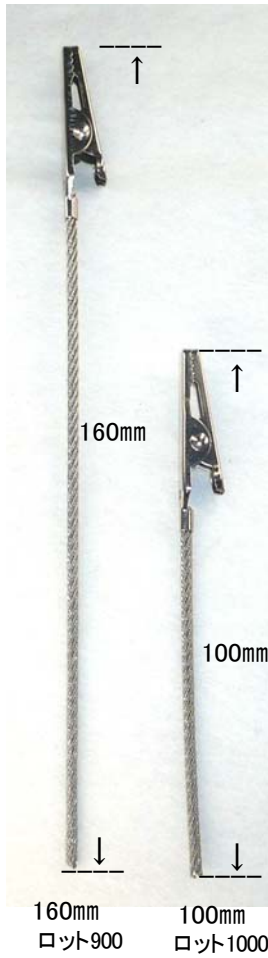

目玉クリップ

ロット400

ロット1000

ホック付クリップPC-3008 (安全ピン付)

ロット500

クリップ部分

クリップ ディスプレイ用
ワイヤー付

ワニロクリップ No.37

名札クリップNo.8

名札クリップNo.9安全ピン付

No.1クリップ両面テープ

クリップホルダーNo.421

クリップホルダー
No.8408(丸)

No.678 クリップ

縦30mm 横20mm ロット500

黒

ブルー

クリアー

ピンク

No.403 鎖用ベルトフック
(クリップのみ)

全長 54mm
ロット 500