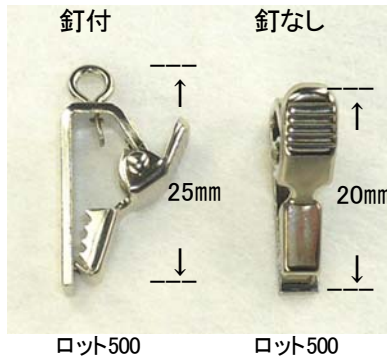

目玉クリップ

ロット400

ロット1000

ホック付クリップPC-3008 (安全ピン付)

ロット500

クリップ部分

クリップ ディスプレイ用
ワイヤー付

ワニロクリップ No.37

クリップのみ

釘付

釘なし

名札クリップ No.8

安全ピン付

安全ピン無

名札クリップ No.9 安全ピン付

No.1クリップ両面テープ