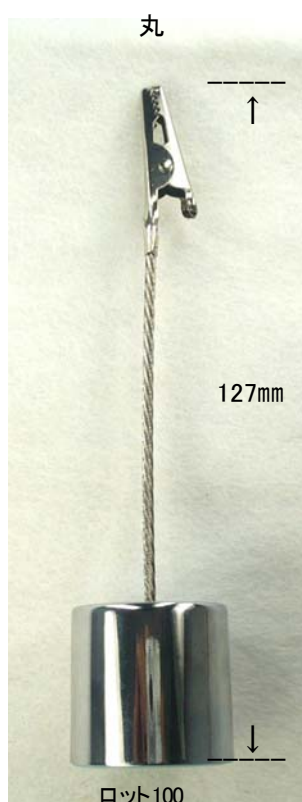

クリップのみ

釘付

釘なし

名札クリップ No.8

安全ピン付

安全ピン無

名札クリップ No.9 安全ピン付

No.1クリップ両面テープ

クリップホルダー No.421

クリップホルダー
No.8408(丸)

No.678 クリップ

縦30mm 横20mm ロット500

黒

ブルー

クリアー

ピンク