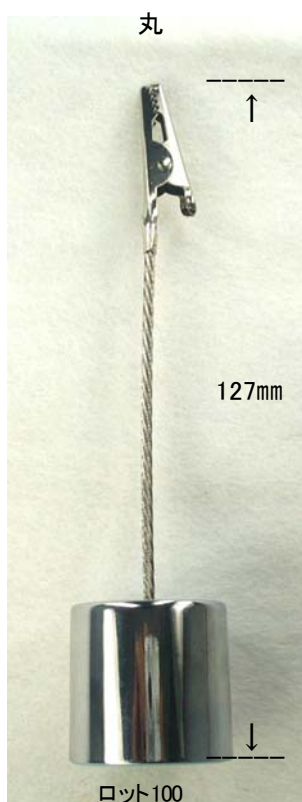

目玉クリップ

ロット400

ロット1000

ホック付クリップPC-3008 (安全ピン付)

ロット500

クリップ部分

クリップ ディスプレイ用
ワイヤー付

ワニロクリップ No.37

名札クリップNo.8

名札クリップNo.9安全ピン付

No.1クリップ両面テープ

クリップホルダーNo.421

クリップホルダー
No.8408(丸)

No.678 クリップ

縦30mm 横20mm ロット500

黒

ブルー

クリアー

ピンク

No.403 鎖用ベルトフック
(クリップのみ)

全長 54mm
ロット 500