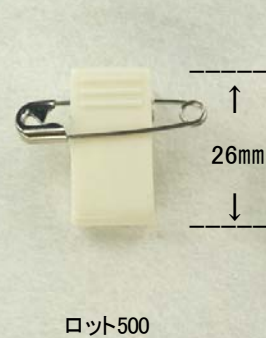

クリップのみ

釘付

釘なし

名札クリップ No.8

安全ピン付

安全ピン無

名札クリップ No.9 安全ピン付

No.1クリップ両面テープ

クリップホルダー No.421

クリップホルダー
No.8408(丸)

No.678 クリップ

縦30mm 横20mm ロット500

黒

ブルー

クリアー

ピンク