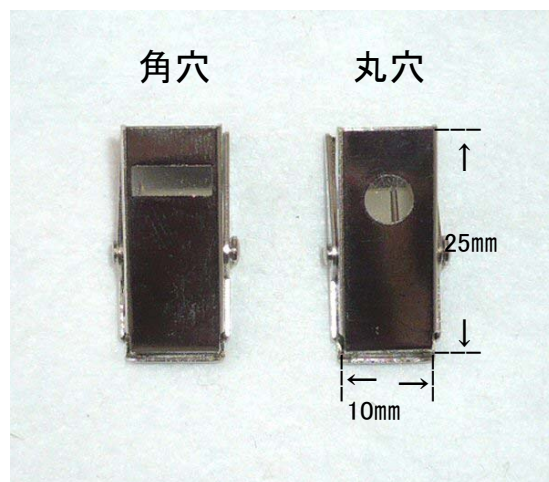

バチクリップ

板クリップ

目玉クリップ

ホック付クリップPC-3008 (安全ピン付)

クリップ ディスプレイ用

ワイヤー付

ワニロクリップ No.37

クリップのみ

釘付

釘なし

名札クリップ No.8

安全ピン付

安全ピン無

名札クリップ No.9 安全ピン付

No.1クリップ両面テープ

クリップホルダー No.421

丸

クリップホルダー No.8408(丸)

No.678 クリップ

縦30mm 横20mm

黒

ブルー

クリアー

ピンク