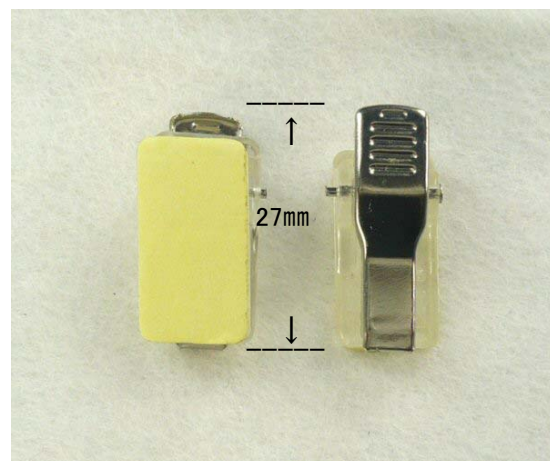

バチクリップ

板クリップ

目玉クリップ

ホック付クリップPC-3008 (安全ピン付)

クリップ ディスプレイ用

ワイヤー付

ワニロクリップ No.37

クリップのみ

釘付

釘なし

名札クリップ No.8

安全ピン付

安全ピン無

名札クリップ No.9 安全ピン付

No.1クリップ両面テープ

クリップホルダー No.421

丸

クリップホルダー No.8408(丸)

No.678 クリップ

縦30mm 横20mm

黒

ブルー

クリアー

ピンク