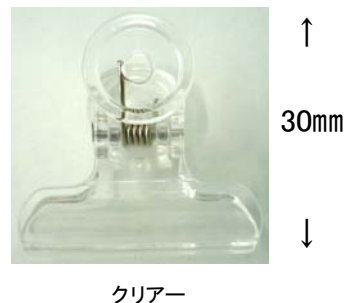

ミニプラサスペンダークリップ

4φ プラサスペンダークリップ

10.5φ プラサスペンダークリップ

15mm プラサスペンダークリップ

19mm プラサスペンダークリップ

25mm プラサスペンダークリップ

クリップ M-224

クリップ M-224(強カタイプ)

バチクリップ

板クリップ

目玉クリップ

ホック付クリップPC-3008 (安全ピン付)

クリップ ディスプレイ用

ワイヤー付

ワニロクリップ No.37

クリップのみ

丸

クリップホルダー No.8408(丸)

No.678 クリップ

縦30mm 横20mm

黒

ブルー

クリアー

ピンク