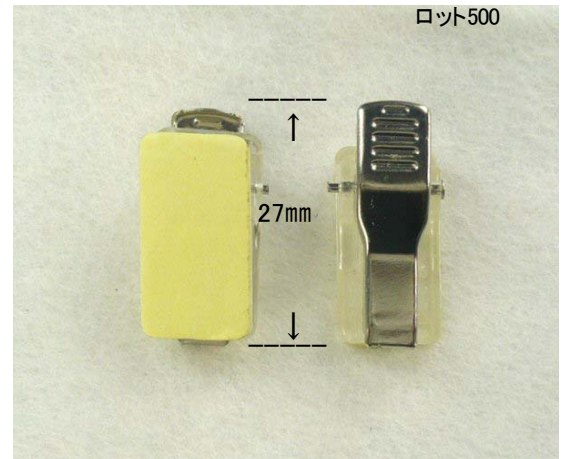

目玉クリップ

ロット400

ロット1000

ホック付クリップPC-3008 (安全ピン付)

ロット500

クリップ部分

クリップ ディスプレイ用
ワイヤー付

ワニロクリップ No.37

名札クリップNo.8

名札クリップNo.9安全ピン付

No.1クリップ両面テープ

クリップホルダーNo.421

クリップホルダー
No.8408(丸)

No.678 クリップ

縦30mm 横20mm ロット500

黒