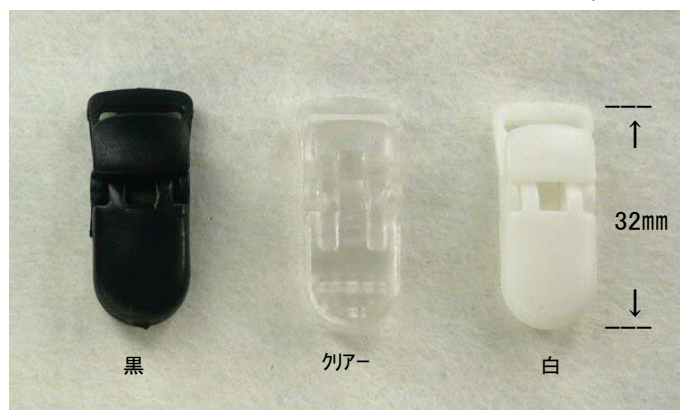

ミニプラサスペンダークリップ

ロット1000

4φプラサスペンダークリップ

ロット1000

10.5φプラサスペンダークリップ

ロット1000

15mmプラサスペンダークリップ

ロット1000