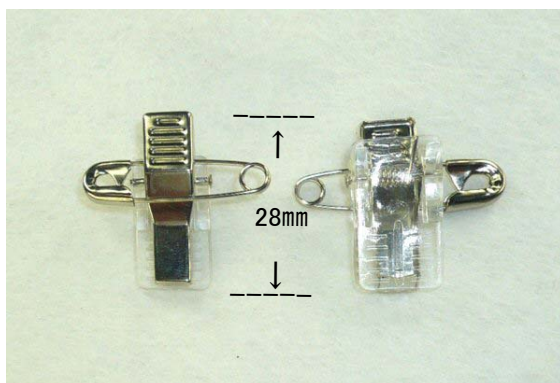

バチクリップ

板クリップ

目玉クリップ

ホック付クリップPC-3008 (安全ピン付)

クリップ ディスプレイ用

ワイヤー付

ワニロクリップ No.37

クリップのみ

釘付

釘なし

名札クリップ No.8

安全ピン付

安全ピン無

名札クリップ No.9 安全ピン付

No.1クリップ両面テープ

クリップホルダー No.421

丸

クリップホルダー No.8408(丸)

No.678 クリップ

縦30mm 横20mm

黒

ブルー

クリアー

ピンク

No.403 鎖用ベルトフック
(クリップのみ)

全長 54mm