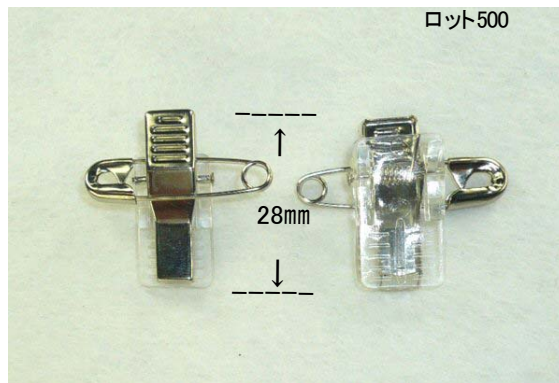

目玉クリップ

ロット400

ロット1000

ホック付クリップPC-3008 (安全ピン付)

ロット500

クリップ部分

クリップ ディスプレイ用
ワイヤー付

ワニロクリップ No.37

名札クリップNo.8

名札クリップNo.9安全ピン付

No.1クリップ両面テープ

クリップホルダーNo.421

クリップホルダー
No.8408(丸)

No.678 クリップ

縦30mm 横20mm ロット500

黒