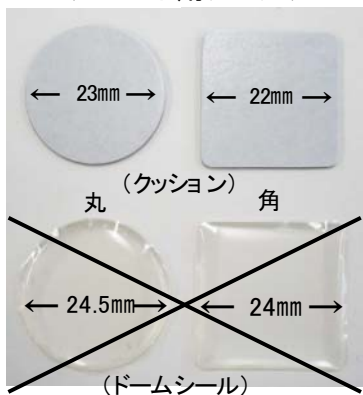

HR-5021 きつね石入り

No. C070

新製品一覧

チャームナスカン

8角パイプ・線材セット

<プレート>

<プレート用シール>

<ピンズ>

<ピンズ用シール>

25mm×4.5mm 平二重リング 鉄バフNi

25mm二度押し 平二重リング 真鍮生地 パレル仕上げ

ナスカンNo.007

ネックピースNo.685