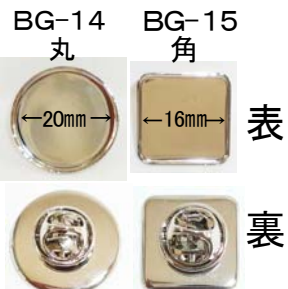

HR-5021 きつね石入り

No. C070

新製品一覧

チャームナスカン

8角パイプ・線材セット

<プレート>

<プレート用シール>

<ピンズ>

<ピンズ用シール>

25mm×4.5mm 平二重リング 鉄バフNi

25mm二度押し 平二重リング 真鍮生地 パレル仕上げ

ナスカンNo.007

ネックピースNo.685