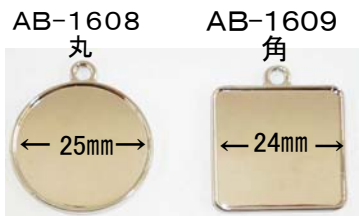

HR-5021 きつね石入り

No. C070

新製品一覧

チャームナスカン

8角パイプ・線材セット

<プレート>

<プレート用シール>

<ピンズ>

<ピンズ用シール>

25mm×4.5mm 平二重リング 鉄バフNi

25mm二度押し 平二重リング 真鍮生地 パレル仕上げ

ナスカンNo.007

ネックピースNo.685