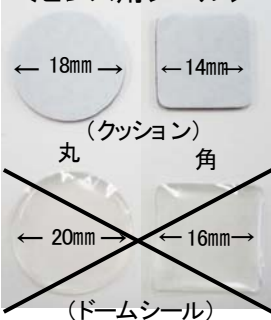

HR-5021 きつね石入り

No. C070

新製品一覧

チャームナスカン

8角パイプ・線材セット

<プレート>

<プレート用シール>

<ピンズ>

<ピンズ用シール>

25mm×4.5mm 平二重リング 鉄バフNi

25mm二度押し 平二重リング 真鍮生地 パレル仕上げ

ナスカンNo.007

ネックピースNo.685