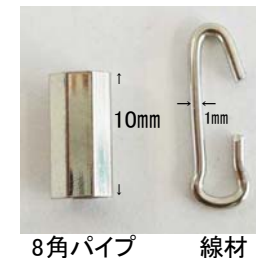

HR-5021 きつね石入り

No. C070

新製品一覧

チャームナスカン

8角パイプ・線材セット

<プレート>

<プレート用シール>

<ピンズ>

<ピンズ用シール>

25mm×4.5mm 平二重リング 鉄バフNi

25mm二度押し 平二重リング 真鍮生地 パレル仕上げ

ナスカンNo.007

ネックピースNo.685