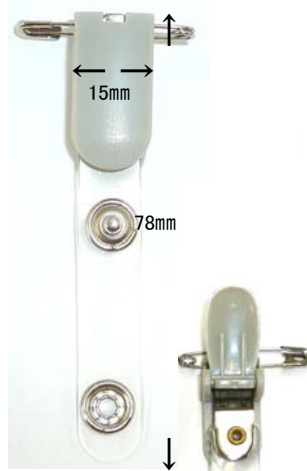

A908-20

← 20mm →

全長60mm

A908-25

← 25mm →

全長62mm

A908-32

← 32mm →

全長46cm ネックピース部分36cm
リールキー紐55cm

キーホルダー
E9433

全長170mm

ワイヤー入りコイル

No.150-1

全長310mm

No.150-2

全長330mm

No.180-1

全長405mm
~410mm

No.180-2

全長405mm
~420mm

ナスカンNo.2203
回転カン付(2mm)

Ni

AG

↑ 44mm ↓

No.207リールキー
(強力紐)黒

全長54mm 直径21mm 紐約40cm

安全ピン付クリップ
PC-3008

← 15mm →

78mm

↑
↓
ホック付

全長54mm 直径21mm 紐約40cm