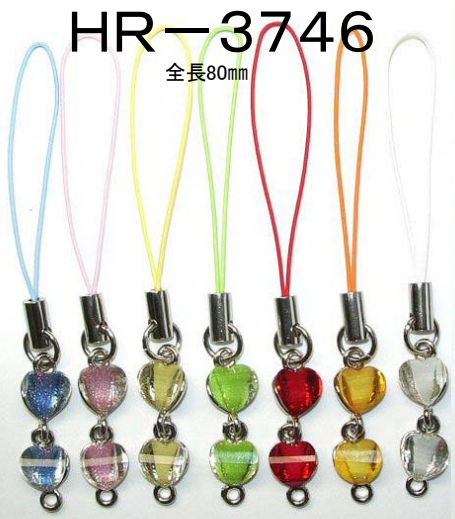

HR-3686 全長83mm
ブルー ピンク イエロー グリーン レッド 白 黒

HR-3746 全長80mm
ブルー ピンク イエロー グリーン レッド オレンジ 白

HR-3645-3 全長85mm
ブルー ピンク イエロー グリーン レッド 白 黒

BK-1112 全長135mm
ブラウン ブラック レッド ベージュ

BK-1133 全長147mm
ブラウン ブラック レッド ベージュ

HR-3716 ガイコツ 全長30mm
No. C048 新製品一覧

HR-3716 桜 全長18mm
レッド ホワイト

HR-3716 ガイコツ 全長30mm
No. C048 新製品一覧

HR-3817 レッド 全長30mm
オレンジ

P-203カラーリールキー(新色)
クローム 真黒 全長60mm

No. 6209ステンリールキー
プッシュ式 全長70mm

マツバ金具付(リードフリー)鉛なし
7mmカツラ4φ 8mmカツラ5φ
全長65mm 全長70mm

メタルパーツ
AB-31611 Ni 内径8×4t
AB-31610 Ni 内径10×4t
AB-86382 Ni 内径10×3t

HR-3789 全長約120mm
ブルー ピンク

HR-2909 全長約140mm
白

HR-3794 全長100mm
黒 白 茶

CL-269 全長150mm
赤 黒 ベージュ 茶

CL-243 全長160mm
赤 黒 ベージュ 茶