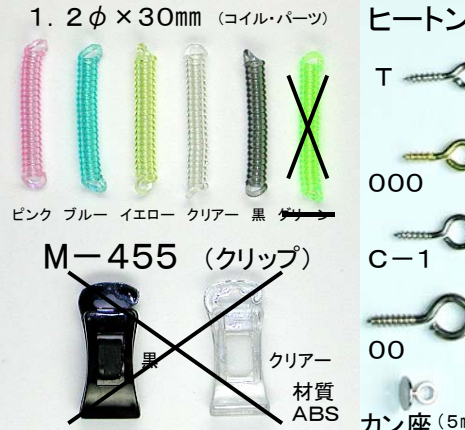

カラビナ (星型)

HR-3010 (ストラップ・パーツ) 約100mm

結び根付 (ショート)

M-224 (目玉クリップ)

新製品一覧
No. C035

HR-3050

HR-3019

HR-3017