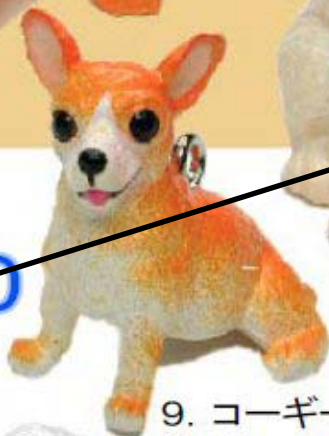

1. ダックス  
ランド

2. キャバリア  
スパニエル

4. パグ

イヌ  
(小)  
高さ: 15~25mm  
7. ラッセルテリア

8. チワワ

No.  
C030

9. コーギー

11. ゴールデンレトリバー

12. ラブラドル  
レトリバー

D-2  
プードル

D-3  
エアデール  
テリア

D-4  
コリー

D-5  
ハスキー

D-1  
オールド

D-6  
ウェスティー

D-7  
シープドック

イヌ  
(大)  
高さ: 32~45mm

D-8  
ブルドッグ