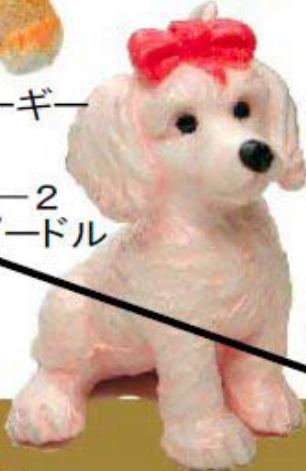

1. ダックス  
ランド

2. キャバリア  
スパニエル

4. パグ

イヌ  
(小)  
高さ: 15~25mm  
7. ラッセルテリア

8. チワワ

No.  
C030

9. コーギー

11. ゴールデンレトリバー

12. ラブラドル  
レトリバー

D-2  
プードル

D-3  
エアデール  
テリア

D-4  
コリー

D-5  
ハスキー

D-1  
オールド

D-6  
ウェスティー

D-7  
シープドック

イヌ  
(大)  
高さ: 32~45mm

D-8  
ブルドッグ