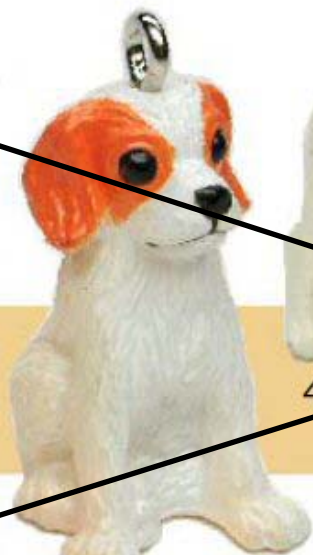

1. ダックス  
ランド

2. キャバリア  
スパニエル

4. パグ

イヌ  
(小)  
高さ: 15~25mm  
7. ラッセルテリア

8. チワワ

No.  
C030

9. コーギー

11. ゴールデンレトリバー

12. ラブラドル  
レトリバー

D-2  
プードル

D-3  
エアデール  
テリア

D-4  
コリー

D-5  
ハスキー

D-1  
オールド

D-6  
ウェスティー

D-7  
シープドック