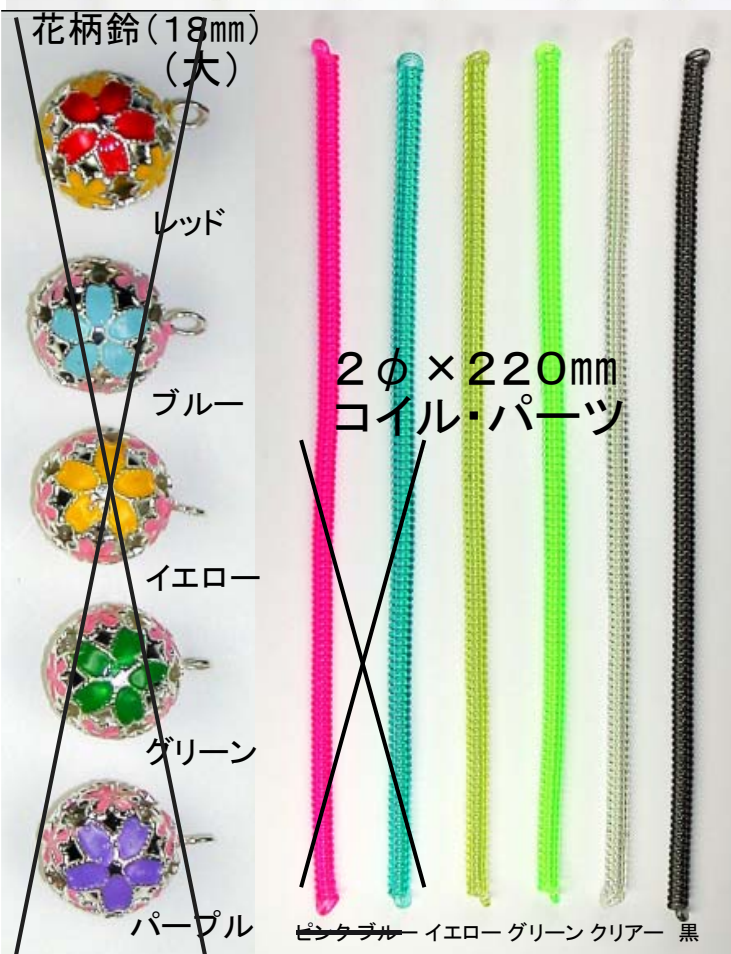

HR-2925

ピンク ブルー イエロー レッド グリーン 茶

HR-2687-1

ガラス玉1ヶ

ピンク ブルー イエロー パープル グリーン レッド

HR-2930

マツバ (7mm)

ピンク ブルー イエロー グリーン パープル クリアー

ライトブルー

花柄鈴 (18mm) (大)

レッド

ブルー

イエロー

グリーン

パープル

2φ × 220mm
コイル・パーツ

ピンク ブルー イエロー グリーン クリアー 黒

新製品一覧

No. C028

2φ × 100mm
コイル・パーツ

ピンク ブルー イエロー グリーン クリアー 黒

CL-212

CL-213

(角)

(丸)

クローム

162X コイルチェーン

ピンク

ブルー

イエロー

グリーン

黒