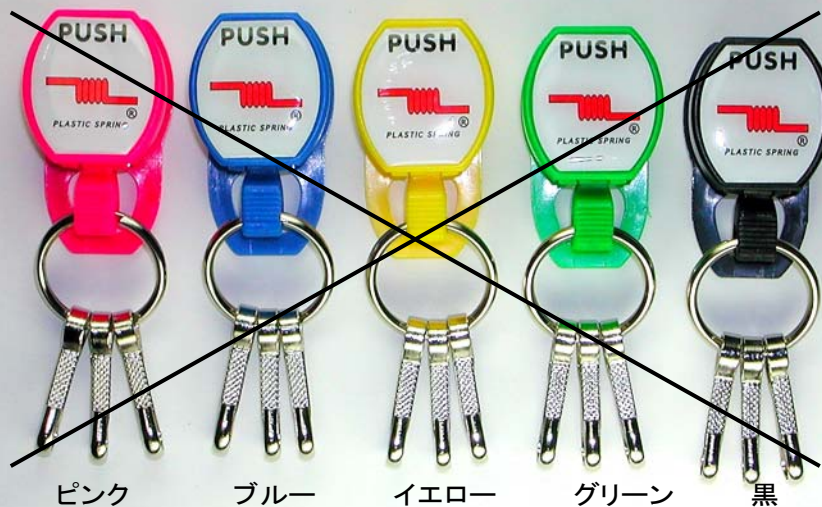

勾玉 雲柄

ピンク ブルー イエロー パープル グリーン

イルカ (小) 集光色

ピンク ブルー
イエロー オレンジ

イルカ (小) 雲柄

ピンク ブルー
グリーン パープル イエロー
イルカ (小) 偏光パール
ピンク ブルー
オレンジ パープル グリーン

ベルトフック (ナスカン3ヶセット)

ピンク ブルー イエロー グリーン 黒

新製品一覧 No. C015

No. 3023 リールキー(ハート)

ピンク ブルー
オレンジ クリアー
パープル グリーン
黒

ピンク、クリアー
追加しました

11mm (丸)
回転プラナス

WJP-15mm

黒

No. 188
チェンジロック

説明書付

白 クリアー 黒

ミニプラ・クリップ

No. 289 ジョイントカン

レッド ブルー イエロー グリーン 黒

No.1308

No.1309

No.1310

No.1311

板クリップ 角穴

ニッケル

ニッケル
ペンダント用パーツ
(中が回転します)

ニッケル