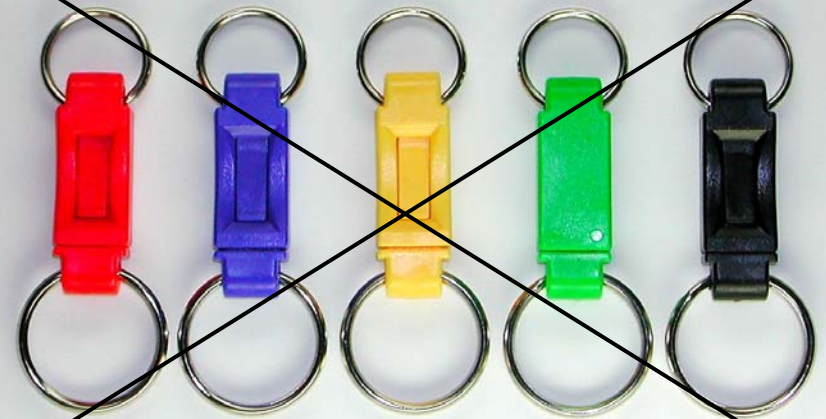

勾玉 雲柄

ピンク ブルー イエロー パープル グリーン

イルカ (小) 集光色

ピンク ブルー

イエロー オレンジ

イルカ (小) 雲柄

ピンク ブルー

グリーン パープル イエロー

イルカ (小) 偏光パール

ピンク ブルー

オレンジ パープル グリーン

ベルトフック (ナスカン3ヶセット)

ピンク ブルー イエロー グリーン 黒

No. 289 ジョイントカン

レッド ブルー イエロー グリーン 黒

新製品一覧 No. C015

No. 3023 リールキー(ハート)

ピンク ブルー パープル 黒

ピンク、クリアー
追加しました

ブルー クリアー グリーン

WJP-15mm

11mm (丸)
回転プラス

No. 188
チェンジロック

説明書付

ミニプラ・クリップ

白 クリアー 黒

No.1308

No.1309

No.1310

No.1311

板クリップ 角穴

ニッケル