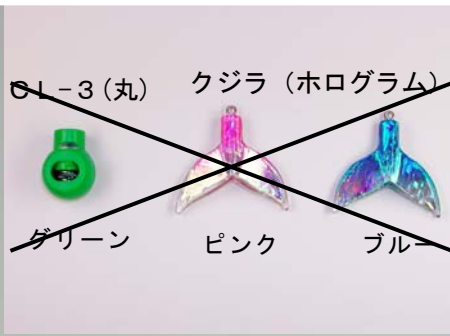

# 新製品一覧

No. C008

プラスキー No. 162 材質: ABS

ピンク ブルー イエロー グリーン 黒

カラビナ (特小) ワッシャー付

ピンク ブルー シルバー グリーン 黒

ビーズ・マツバ

HR-2475W

HR-2475

(二重リング付)

クリアー  
(他5色あり)

HR-2516

HR-2521

プラマツバ

白 黒

4点共左から、ブルー ピンク イエロー グリーン パープル

ビーズ・ストラップ HR-2522

ブルー ピンク イエロー グリーン パープル

ジョイント・パーツ  
(白)

6mm 10mm 15mm

材質: POM (ポリアセタール)

コイル・ストラップ G-103

ブルー ピンク イエロー グリーン クリアー 黒

ちりめん  
ストラップ