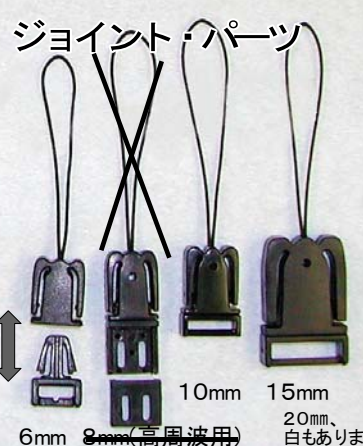

ストラップ・マツバ

ボールチェーン・ストラップ HCR-010
(カラー) (レインボー)

No. C007

チェーン・ストラップ

HR-2466 HR-2468 HR-2469W

ブレス・ストラップ

ライトブルー クリアー グリーン
濃いブルー グリーン 濃いブルー クリアー

キャッツアイ・パーツ
ハート
ダ円
6角
ピンク グリーン
ブルー
黒・レッド
パープル
イエローもあり

マツバ金具セット

二重リング 8mm

カラー・マツバ

二重リング 7mm

ジョイント・パーツ

ビーズ・ストラップ

柄入ストラップ HR-2449

ビーズ・ストラップ HR-2456