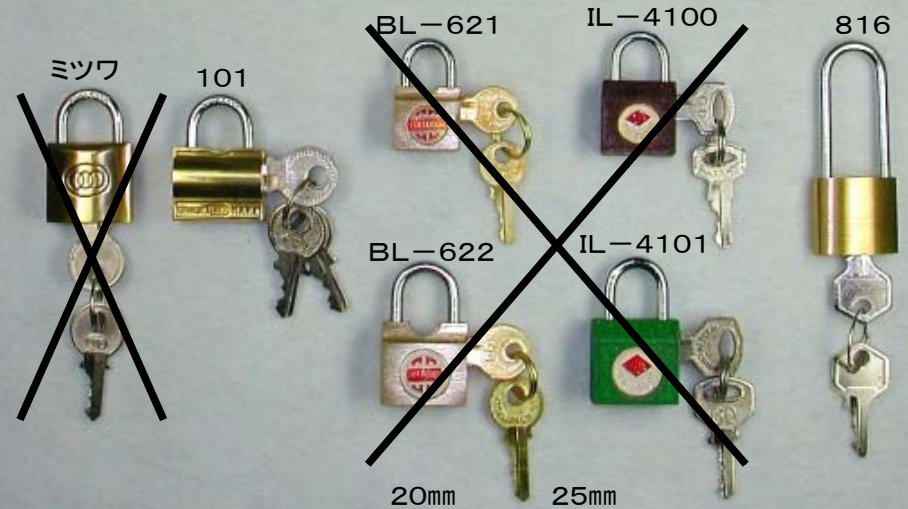

# シリンダー・チェンジロック

PL-696 818 PL-610 PL-670 C-818 819

ピンク 黒 ゴールド 黒 ニッケル 黒/ゴールド 黒 赤

PL-850 PL-121 No. C006

カラー 黒 赤 緑 黒

PL-622

赤 緑 黒 シルバー ゴールド 青

805 811 815 シリンダー 黒 鍵バラ 同一鍵

鍵バラ 同一鍵

鍵バラ 同一鍵

20mm 25mm 20mm 25mm

20mm 25mm