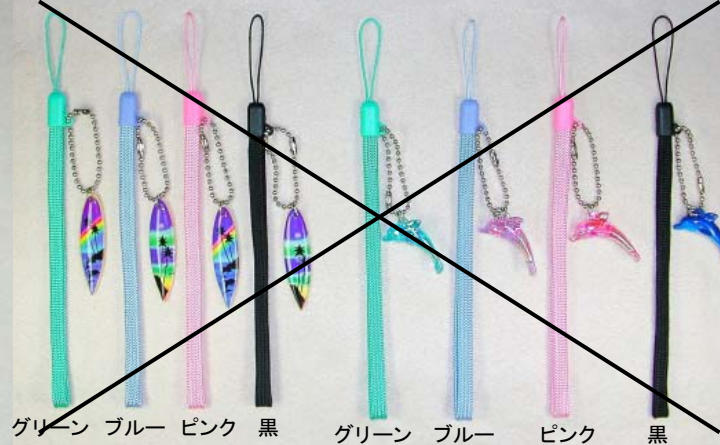

## レザー・ストラップ

HR-2403

茶色

ベージュ

## ウッド・ストラップ

クジラ

イルカ

サーフボード

## E-01 ストラップ (サーフボード)

グリーン ブルー ピンク 黒 グリーン ブルー ピンク 黒